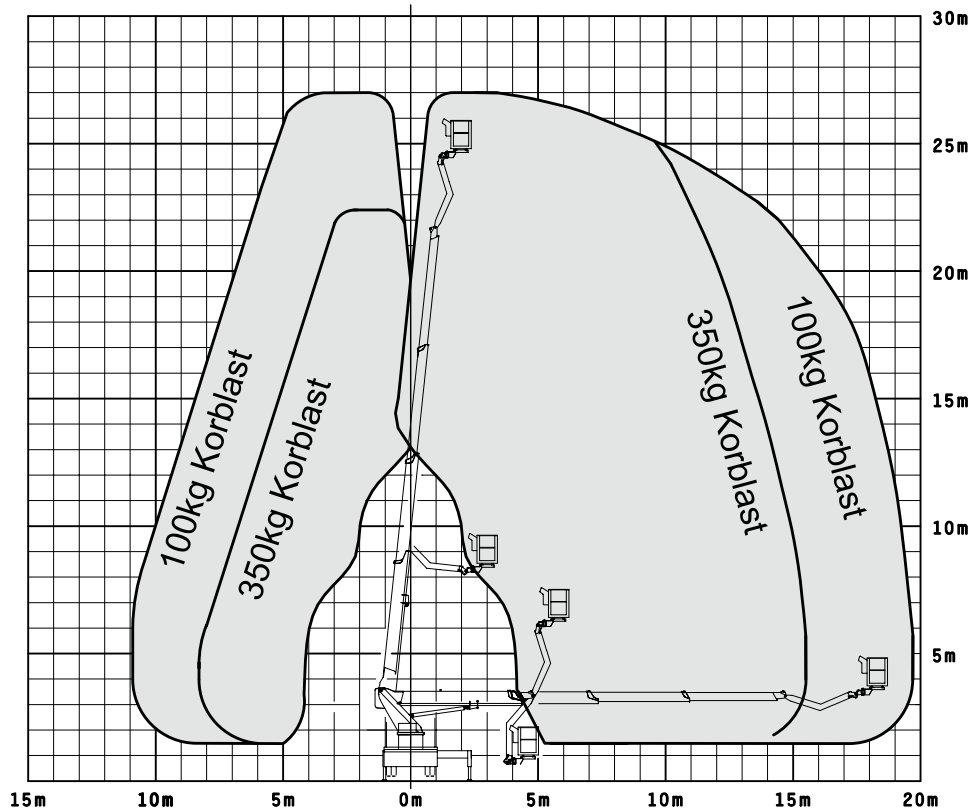

Fax 09132 / 73 88 15

24h Service

0171 21 39 184

www.stabel-lift.de

info@stabel-lift.de

STABEL
ARBEITSBÜHNENVERMIETUNG

LT-270

LKW- Arbeitsbühne- 7,5 t Teleskop mit Korbarm

LKW-LIFTE

Arbeitshöhe bis max.	27,00 m
Plattformhöhe bis max.	25,00 m
Max. seitliche Reichweite	20,00 m
Traglast	350 kg
Plattformgröße	1,60 / 0,80 m
Länge / Breite / Höhe	8,00 / 2,49 / 3,45 m
Gesamtgewicht	7,5 t
Abstützbreite beidseitig	4,94 m
Abstützbreite einseitig	3,70 m
Abstützbreite schmal	2,49 m
Führerscheinklasse	C1 / 3