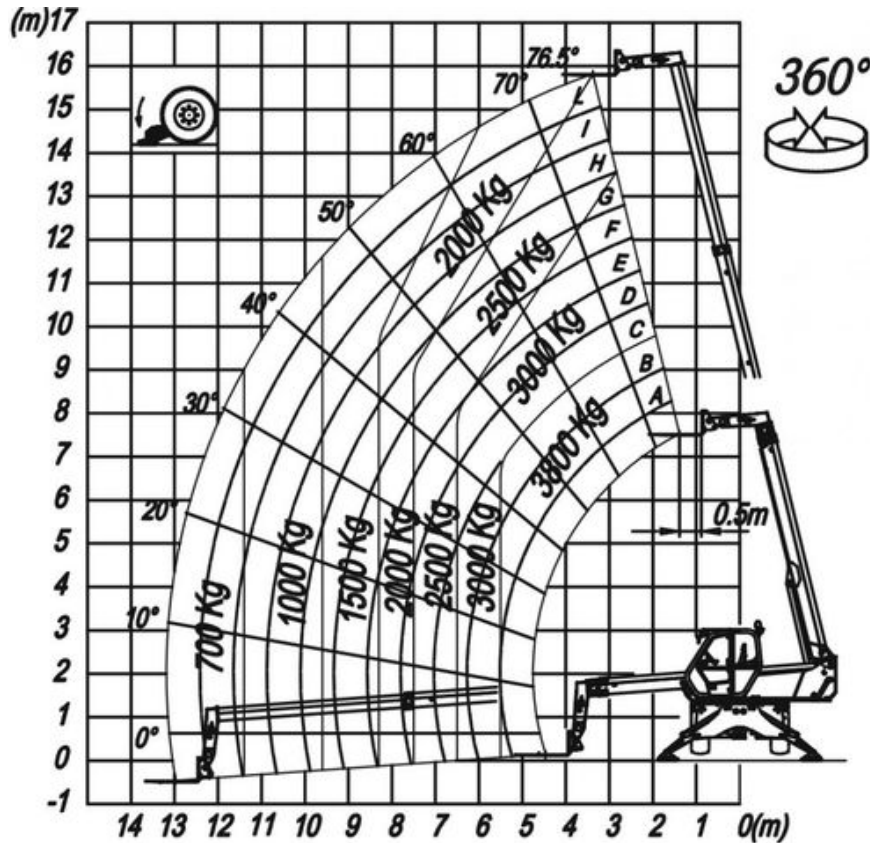

# TSR-1638

Teleskopstapler Roto, Oberwagen 360° drehbar

TELESKOPSTAPLER

Diesel

Hubhöhe bis max.	15,80 m
Tragkraft bis max.	3800 kg
Reichweite bis max.	13,00 m
Abstützbreite beidseitig	3,75 m
Antrieb	Diesel
Länge/ Breite/ Höhe	6,24 / 2,24 / 2,85 m
Eigengewicht	12080 kg
Transportmöglichkeit	auf LKW oder Tieflader
Wenderadius (Außenkante Räder)	4,50 m
Fahrtgeschwindigkeit	20 km/h