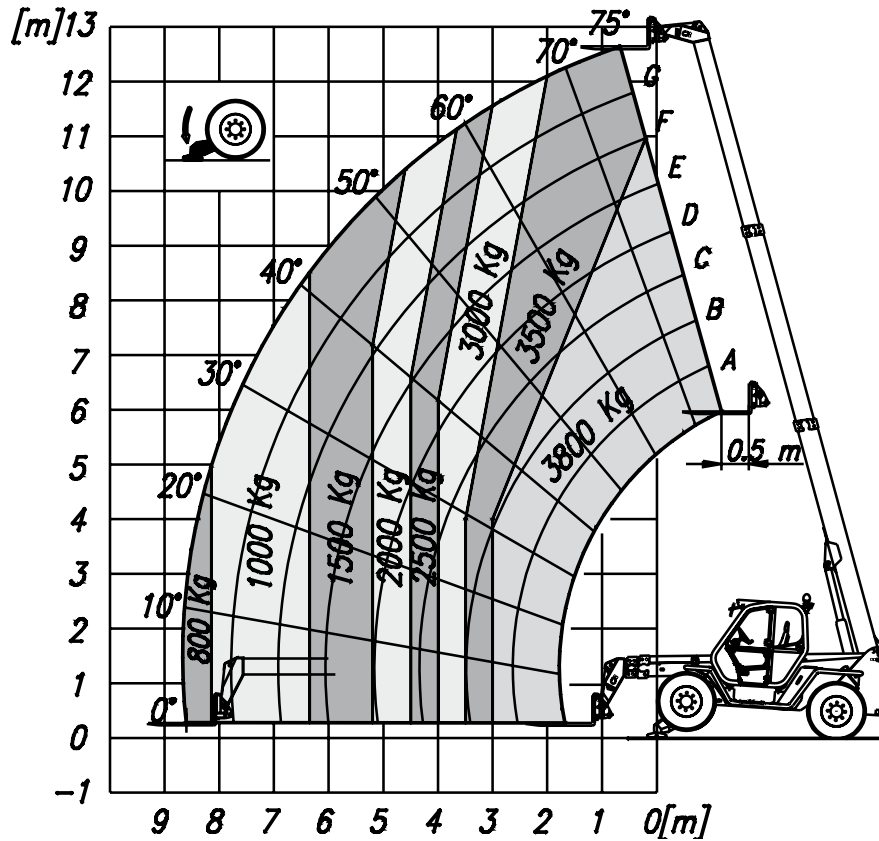

Fax 09132 / 73 88 15

24h Service

0171 21 39 184

www.stabel-lift.de

info@stabel-lift.de

STABEL
 ARBEITSBÜHNENVERMIETUNG

TSS-1338

Teleskopstapler starr

TELESKOPSTAPLER

Diesel

Hubhöhe bis max.	12,60 m
Tragkraft bis max.	3800 kg
Reichweite bis max.	9,40 m
Abstützbreite	2,44 m
Antrieb	Diesel
Länge ohne Gabel/ Breite/ Höhe	5,24 / 2,20 / 2,44 m
Eigengewicht	8650 kg
Transportmöglichkeit	auf LKW oder Tieflader
Wenderadius (Außenkante Räder)	3,98 m
Fahrgeschwindigkeit	20 km/h
Anbaugeräte:	Kranhacken 3800 kg, Erdschaufel 1 cbm, Teleskopkranausleger, Personenkorb (300 kg Traglast), Seilwinde 3800 kg