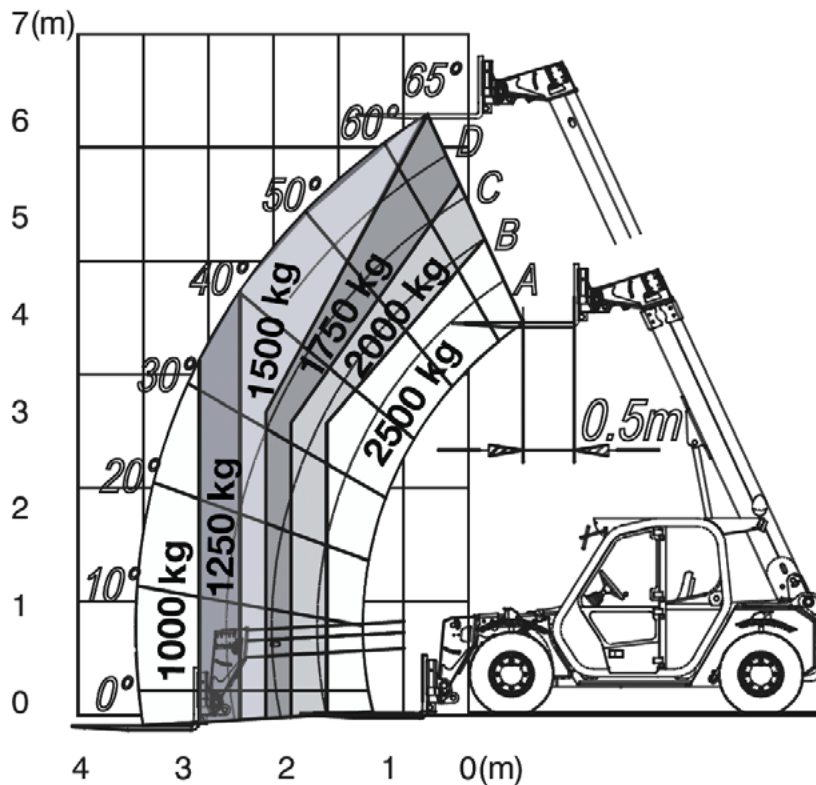

Fax 09132 / 73 88 15

24h Service

0171 21 39 184

www.stabel-lift.de

info@stabel-lift.de

STABEL
 ARBEITSBÜHNENVERMIETUNG

TSS-625

Teleskopstapler starr

TELESKOPSTAPLER

Diesel

Hubhöhe bis max.	590 cm
Tragkraft bis max.	2500 kg
Reichweite bis max.	328 cm
Abstützbreite	ohne Stützen
Antrieb	Diesel
Länge ohne Gabel/ Breite/ Höhe	390 / 180 / 192 cm
Eigengewicht	5200 kg
Transportmöglichkeit	auf LKW oder Tieflader
Wenderadius (Außenkante Räder)	337 m
Fahrgeschwindigkeit	20 km/h