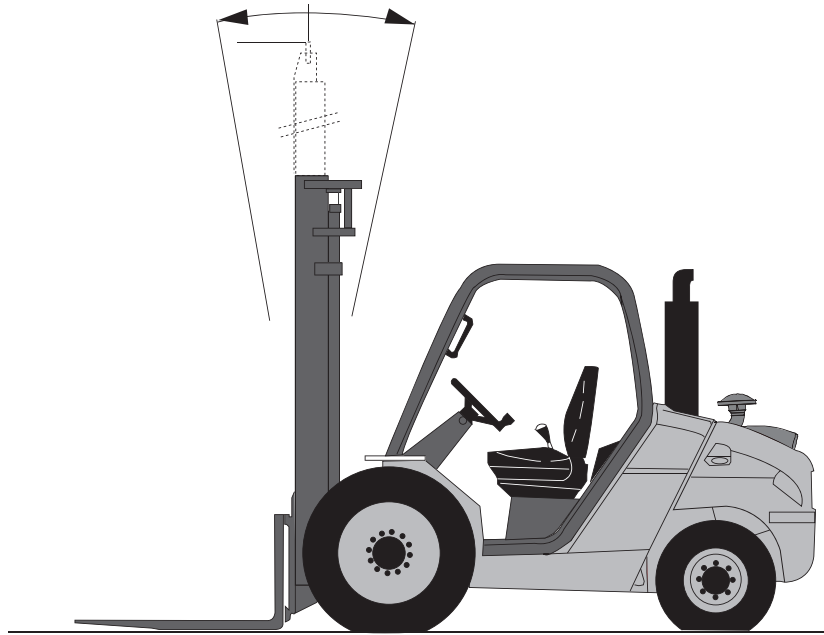

Arbeitsbühnen STABEL GmbH

Hundingstraße 5
90431 Nürnberg
Tel. 0911 / 3 95 75 95
Fax 0911 / 3 00 07 97

24h Service
0171 21 39 184
www.stabel-lift.de
info@stabel-lift.de

STABEL
ARBEITSBÜHNENVERMIETUNG

Geländestapler Diesel 3,5t / 5,5m

Manitou MSI 35

FRONTSTAPLER

Diesel

Tragkraft	3500 kg
Hubhöhe	546 cm
Gabellänge	120 cm
Freihub	179 cm
Länge ohne Gabel/Breite/Höhe	302 / 165 / 269 cm
Antrieb	Diesel
Eigengewicht	5075 kg
Lastschwerpunkt	50 cm

Besonderheiten:

- Luftbereifung
- Seitenschieber
- Offene Kabine