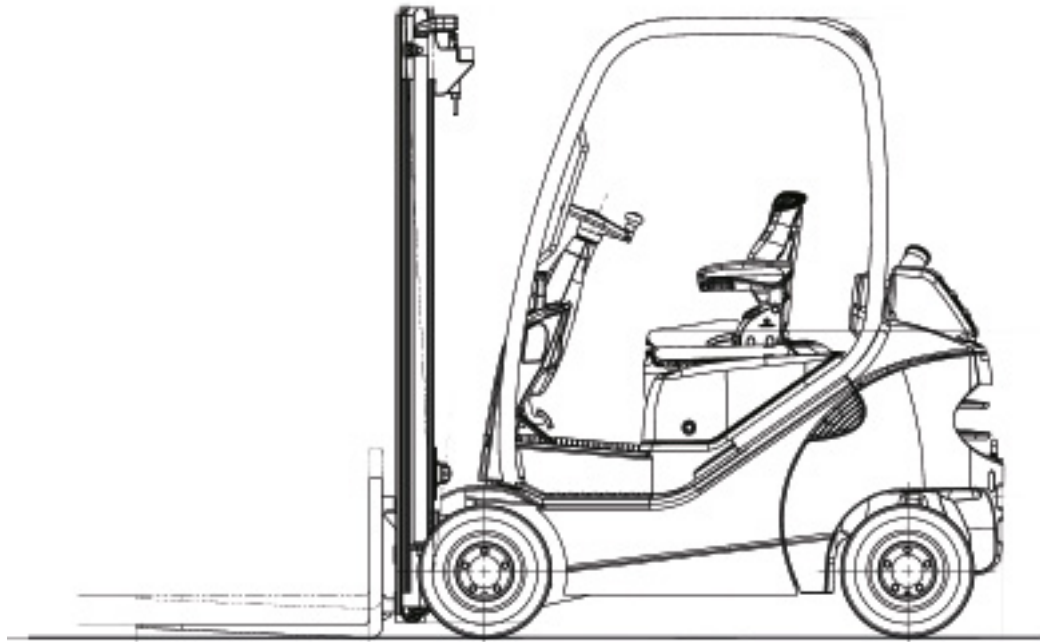

info@stabel-lift.de

STABEL
ARBEITSBÜHNENVERMIETUNG

Gabelstapler Diesel 2,0t-4,55m

FRONTSTAPLER

Diesel

| | |
|----------------------------------|--------------------|
| Tragkraft | 2000 kg |
| Hubhöhe | 455 cm |
| Gabellänge | 120 cm |
| Länge ohne Gabel / Breite / Höhe | 228 / 115 / 212 cm |
| Antrieb | Diesel |
| Eigengewicht | 3347 kg |
| Lastschwerpunkt | 50 cm |