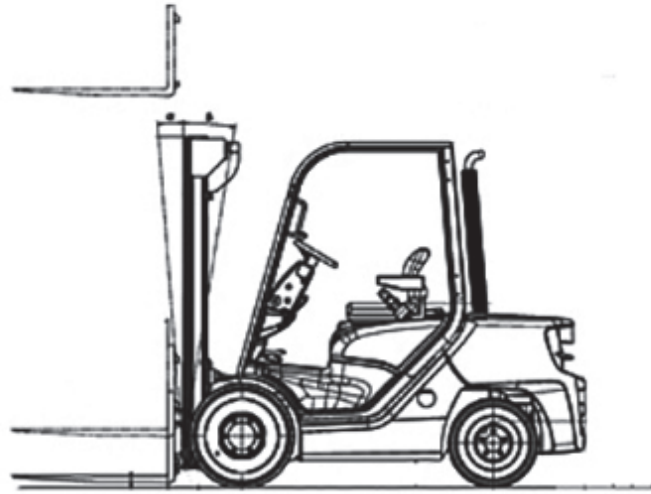

Arbeitsbühnen STABEL GmbH

Hundingstraße 5
90431 Nürnberg
Tel. 0911 / 3 95 75 95
Fax 0911 / 3 00 07 97

24h Service
0171 21 39 184
www.stabel-lift.de
info@stabel-lift.de

STABEL
ARBEITSBÜHNENVERMIETUNG

Gabelstapler Diesel 3,0t / 4,5m

Frontstapler

FRONTSTAPLER

Diesel

Tragkraft	3000 kg
Hubhöhe	450 cm
Gabellänge	120 cm
Freihub	161 cm
Länge ohne Gabel/Breite/Höhe	270 / 133 / 220 - 234 cm
Antrieb	Diesel
Eigengewicht	4832 kg
Lastschwerpunkt	50 cm