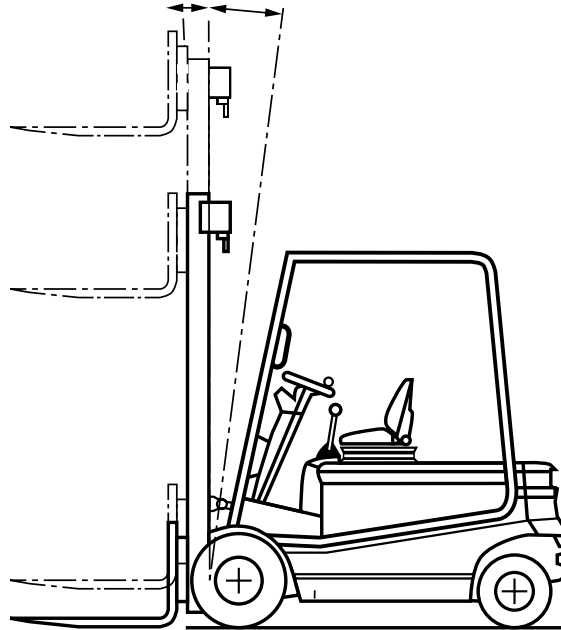

FRONTSTAPLER

Elektro

Tragkraft	5000 kg
Hubhöhe	420 cm
Gabellänge	200 cm
Freihub	0 cm
Länge ohne Gabel / Breite / Höhe	305 / 135 / 282 cm
Antrieb	Batterie
Eigengewicht	6650 kg
Lastschwerpunkt	50 cm

Besonderheiten: