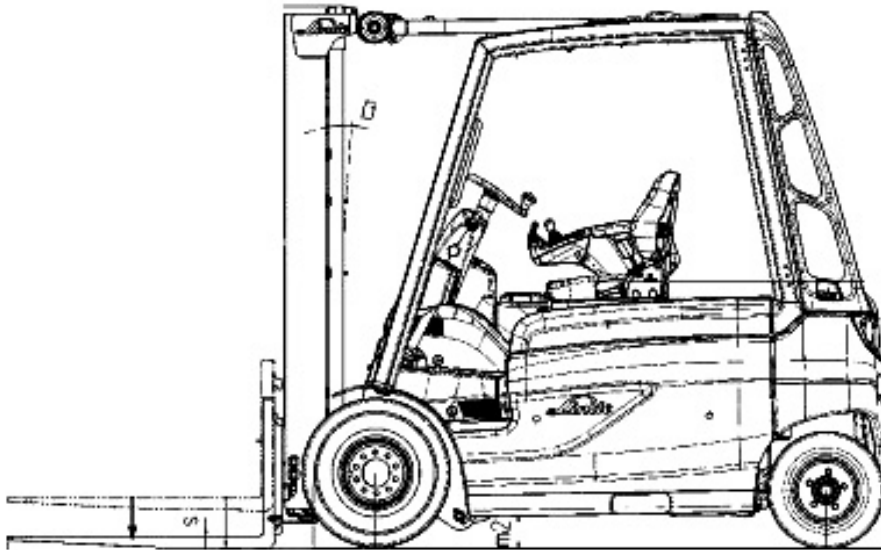

FRONTSTAPLER

Elektro

Tragkraft	3000 kg
Hubhöhe	4,80 m
Gabellänge	1,20 m
Freihub	1,70 m
Länge ohne Gabel / Breite / Höhe	2,40 / 1,10 / 2,25 m
Antrieb	Batterie
Eigengewicht	5545 kg
Lastschwerpunkt	0,50 m
Anbaugeräte	Kranhacken 3000 kg, Gabelverlängerung 1,90 m