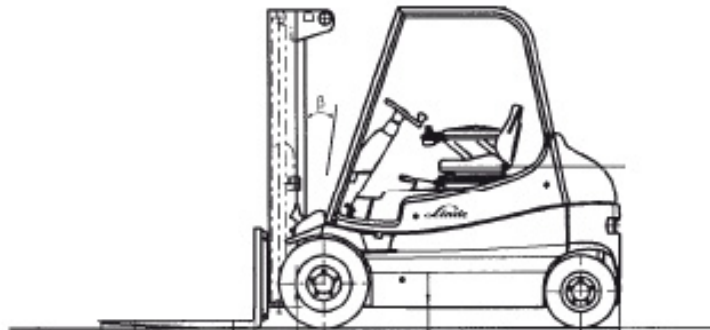

FRONTSTAPLER

Elektro

Tragkraft	2500 kg
Hubhöhe	7,10 m
Gabellänge	1,20 m
Freihub	2,13 m
Länge ohne Gabel / Breite / Höhe	2,40 / 1,32 / 3,10 m
Antrieb	Batterie
Eigengewicht	5356 kg
Lastschwerpunkt	0,50 m
Anbaugeräte	Kranhacken 2500 kg, Gabelverlängerung 1,9 m