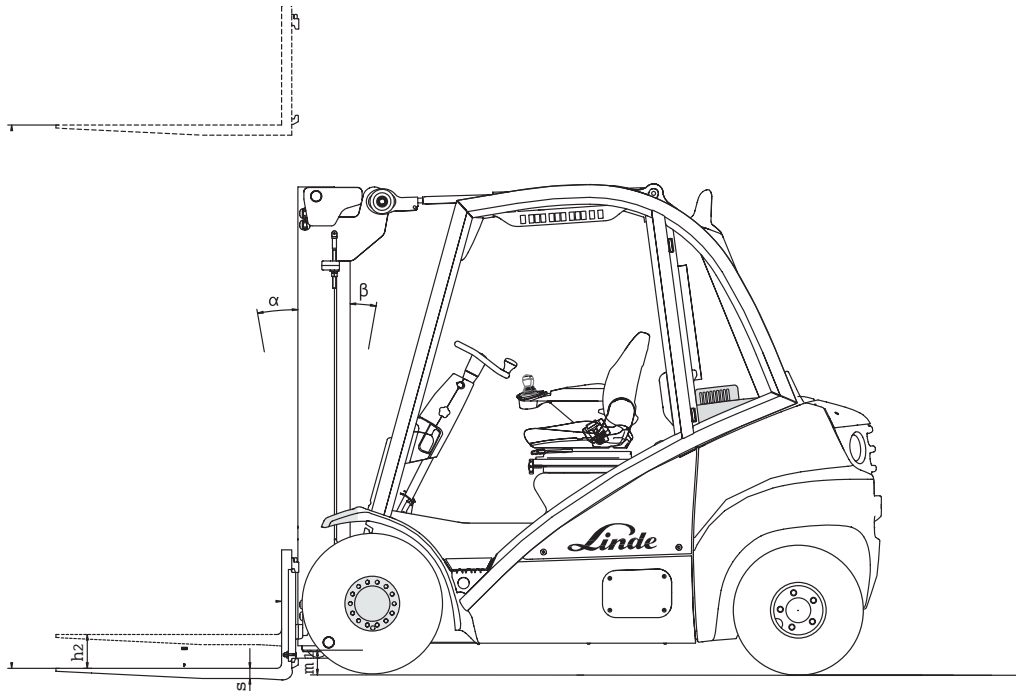

Fax 09132 / 73 88 15

24h Service

0171 21 39 184

www.stabel-lift.de

info@stabel-lift.de

STABEL
 ARBEITSBÜHNENVERMIETUNG

Gabelstapler Gas 3,0t-4,5m

FRONTSTAPLER

Gas/ LPG

Tragkraft	3000 kg
Hubhöhe	465 cm
Gabellänge	120 cm
Freihub	156 cm
Länge ohne Gabel / Breite / Höhe	280 / 126 / 220 cm
Antrieb	Gas/ LPG
Eigengewicht	4750 kg
Lastschwerpunkt	60 cm

Besonderheiten: