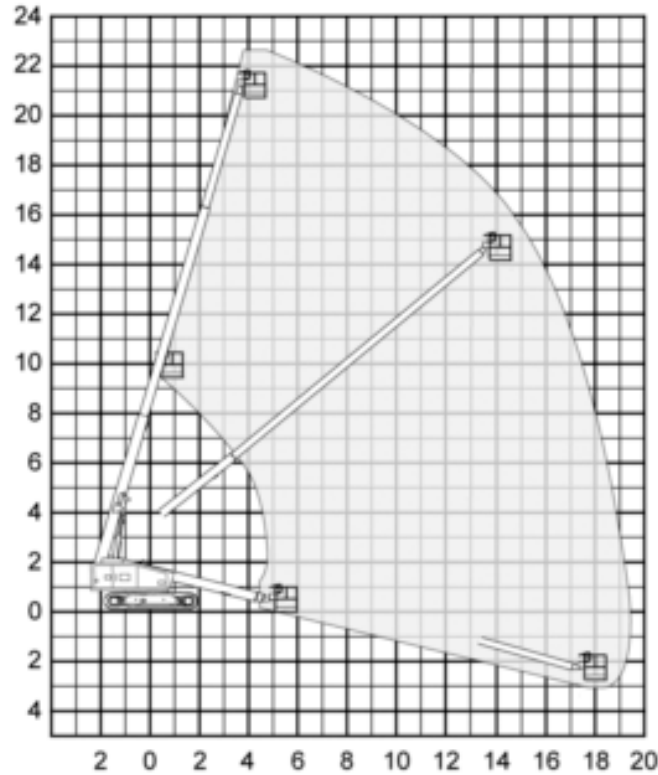

SPEZIAL-LIFTE

Elektro

Arbeitshöhe bis max.	23,00 m
Plattformhöhe bis max.	21,00 m
Seitliche Reichweite max.	18,60 m
Traglast	227 kg
Plattformgrösse	1,80 / 0,75 / 1,10 m
Antrieb	Diesel
Länge / Breite / Höhe	10,15 / 2,46 / 2,35 m
Eigengewicht	14900 kg
Bodenfreiheit	0,425 m
Transportmöglichkeit	auf LKW oder Tieflader