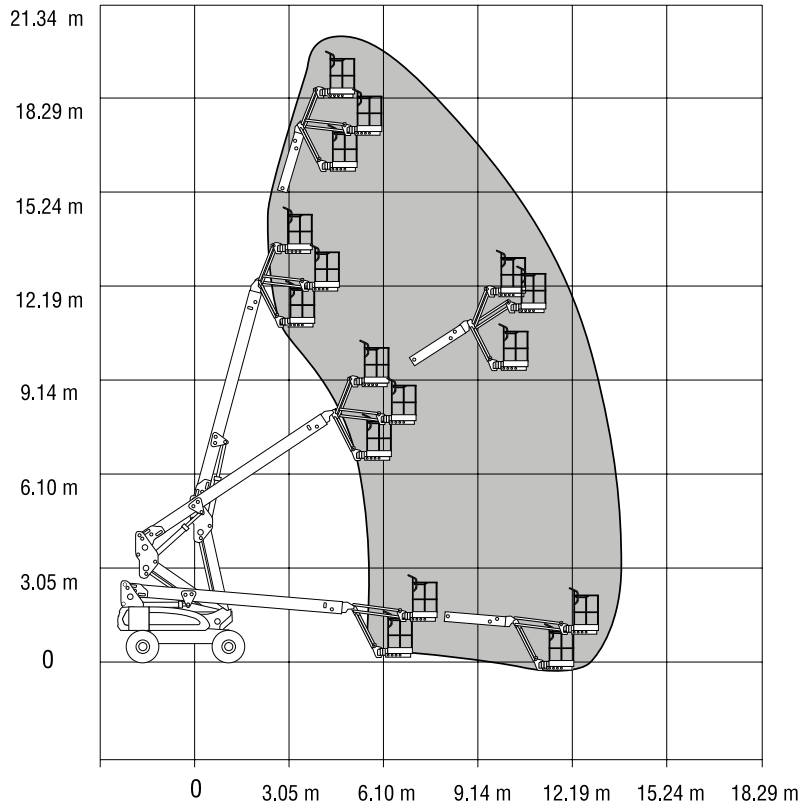

## GT-205/24-DXE

Gelenkteleskop-Arbeitsbühne

GELENKTELESKOP-LIFTE

Diesel/ Elektro

Arbeitshöhe bis max.	20,50 m
Plattformhöhe bis max.	18,50 m
Seitliche Reichweite	13,50 m
Traglast	227 kg
Plattformgrösse	1.83 / 0,76 m
Antrieb	Diesel / Batterie
Ladegerät	230 V
Länge / Breite / Höhe	9,91 / 2,44 / 2,57 m
Eigengewicht	7684 kg
Transportmöglichkeit	auf LKW oder Tieflader