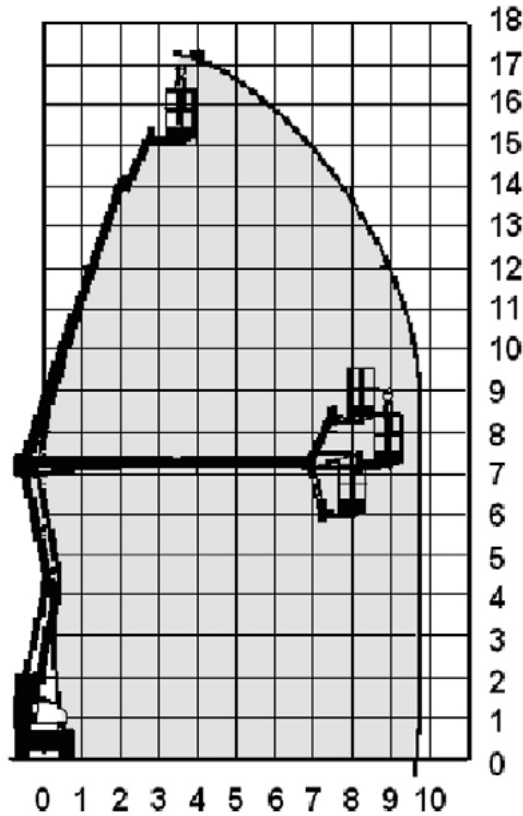

GELENKTELESKOP-LIFTE

Elektro

Arbeitshöhe bis max.	17,00 m
Plattformhöhe bis max.	15,00 m
Seitliche Reichweite	9,70 m
Traglast	225 kg
Plattformgrösse	1,50 / 0,80 m
Antrieb	Batterie
Ladegerät	230 V
Länge / Breite / Höhe	6,40 / 1,50 / 1,99 m
Eigengewicht	7400 kg
Transportmöglichkeit	auf LKW oder Tieflader

Besonderheiten:

- Weiße Reifen
- Beweglicher Korbbarm
- Arbeitskorb drehbar
- 5,20 m Transportlänge