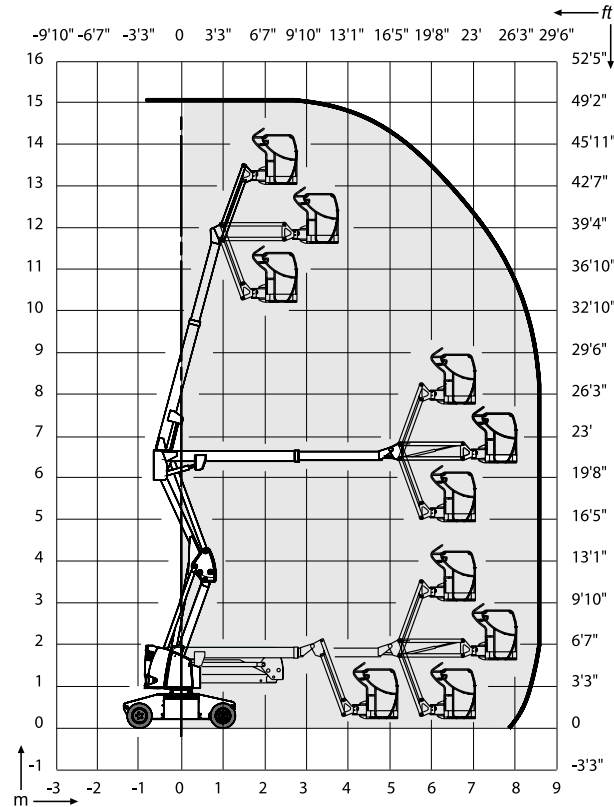

GELENKTELESKOP-LIFTE

Elektro

Arbeitshöhe bis max.	15,00 m
Plattformhöhe bis max.	13,00 m
Seitliche Reichweite	8,50 m
Traglast	230 kg
Plattformgröße	1,20 / 0,80 m
Antrieb	Batterie
Ladegerät	230 V
Länge / Breite / Höhe	6,60 / 1,50 / 2,00 m
Eigengewicht	7300 kg
Transportmöglichkeit	auf LKW oder Tieflader