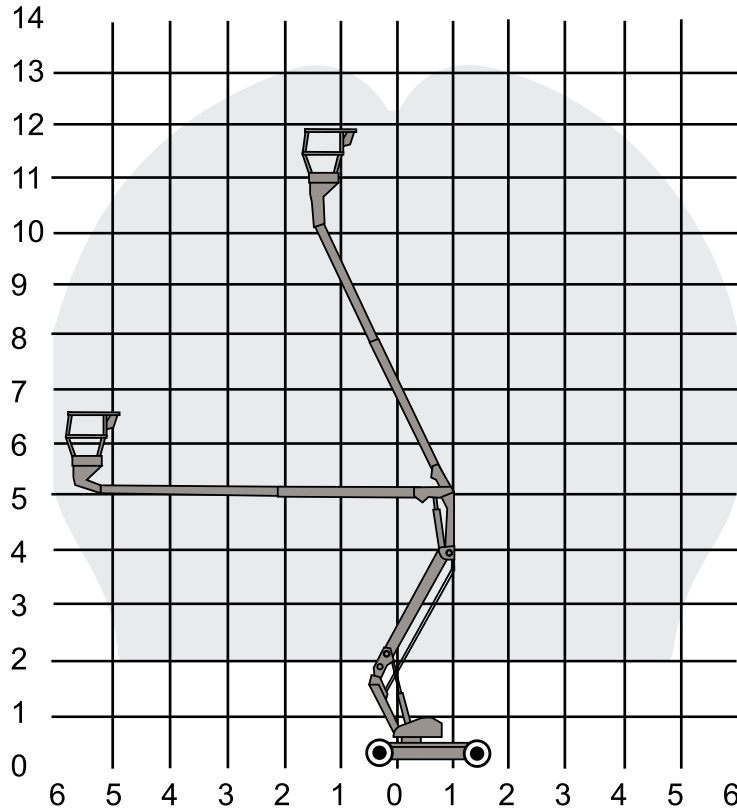

Fax 09132 / 73 88 15

24h Service

0171 21 39 184

www.stabel-lift.de

info@stabel-lift.de

STABEL
 ARBEITSBÜHNENVERMIETUNG

GT-135/15

Gelenkteleskop-Arbeitsbühne

GELENKTELESKOP-LIFTE

Elektro

Arbeitshöhe bis max.	13,50 m
Plattformhöhe bis max.	11,50 m
Seitliche Reichweite	6,10 m
Traglast	215 kg
Plattformgrösse	1,20 / 0,60 m
Antrieb	Batterie
Ladegerät	230 V
Länge / Breite / Höhe	4,04 / 1,50 / 2,00 m
Eigengewicht	3550 kg
Transportmöglichkeit	auf LKW oder Tieflader

Besonderheiten:

- Weiße Reifen
- Arbeitskorb drehbar