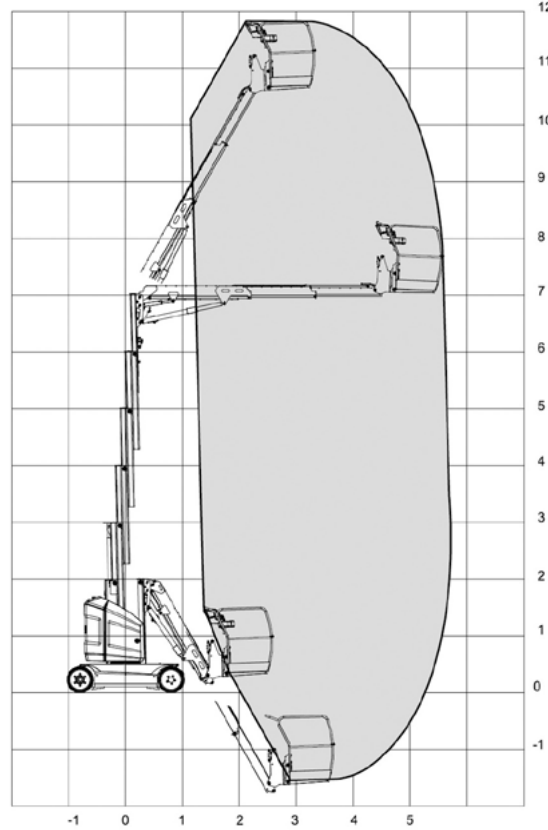

Fax 09132 / 73 88 15

24h Service

0171 21 39 184

www.stabel-lift.de

info@stabel-lift.de

STABEL
 ARBEITSBÜHNENVERMIETUNG

VG-127/12

Vertikalbühne mit Gelenkarm

GELENKTELESKOP-LIFTE

Elektro

Arbeitshöhe bis max.	12,65 m
Plattformhöhe bis max.	10,65 m
Seitliche Reichweite	6,05 m
Traglast	200 kg
Plattformgröße	0,70 / 1,05 m
Antrieb	Batterie
Ladegerät	230 V
Länge / Breite / Höhe	3,65 / 1,20 / 1,99 m
Eigengewicht	4900 kg
Transportmöglichkeit	auf LKW oder Tieflader