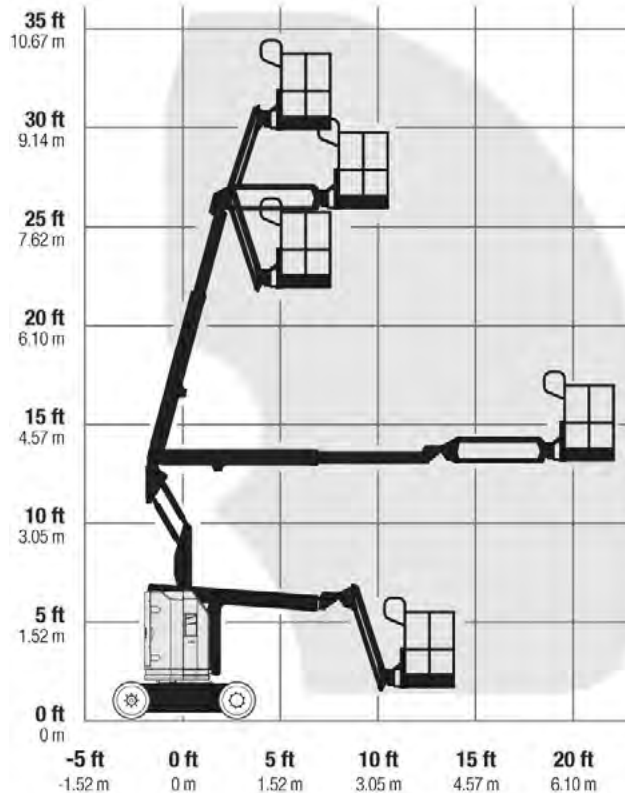

Fax 09132 / 73 88 15

24h Service

0171 21 39 184

www.stabel-lift.de

info@stabel-lift.de

STABEL
 ARBEITSBÜHNENVERMIETUNG

GT-112/12

Gelenkteleskop-Arbeitsbühne

GELENKTELESKOP-LIFTE

Elektro

Arbeitshöhe bis max.	11,20 m
Plattformhöhe bis max.	9,20 m
Seitliche Reichweite	6,53 m
Traglast	227 kg
Plattformgröße	1,17 / 0,76 m
Antrieb	Batterie
Ladegerät	230 V
Länge / Breite / Höhe	5,11 / 1,17 / 2,00 m
Eigengewicht	6428 kg
Transportmöglichkeit	auf LKW oder Tieflader