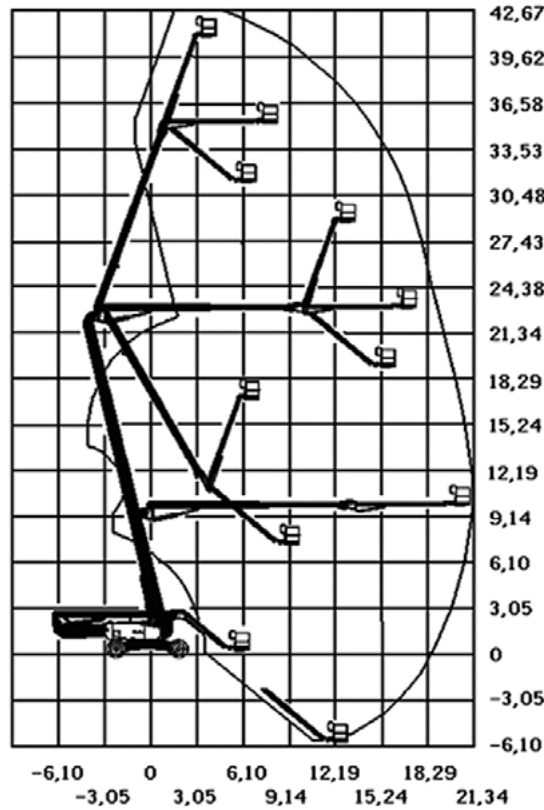

GELENKTELESKOP-LIFTE

Diesel

Arbeitshöhe bis max.	43,15 m
Plattformhöhe bis max.	41,15 m
Seitliche Reichweite	272 kg
Traglast	2,44 / 0,91 m
Plattformgrösse	Diesel
Antrieb	12,93 / 2,46 / 3,94 m
Länge / Breite / Höhe	20693 kg
Eigengewicht	auf LKW oder Tieflader
Transportmöglichkeit	

Besonderheiten:

- 4x4 Allradantrieb
- Allradlenkung
- Beweglicher Korbbarm
- Arbeitskorb drehbar
- Breite in Arbeitsstellung 3,94 m