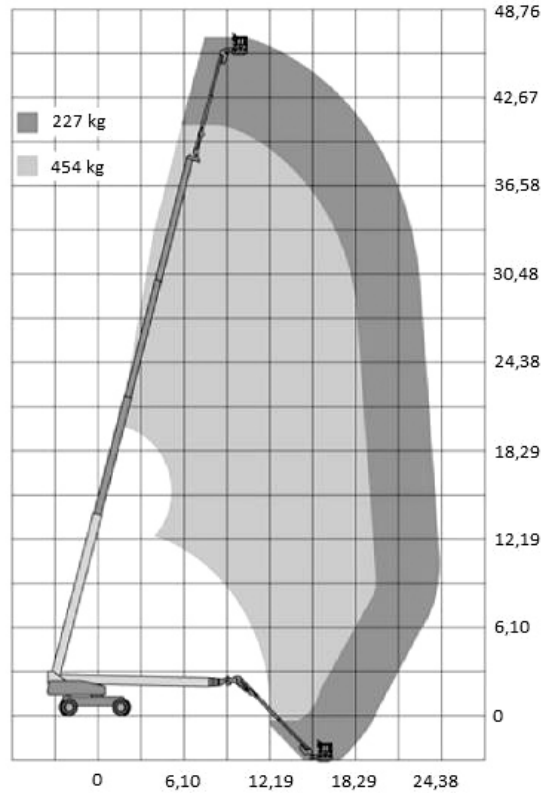

# T-480/38-DXX

Teleskop- Arbeitsbühne

TELESKOP-LIFTE

Diesel

Arbeitshöhe bis max.	48,00 m
Plattformhöhe bis max.	46,00 m
Seitliche Reichweite max.	24,38 m
Traglast	250 oder 454 kg
Plattformgrösse	2,44 / 0,91 m
Antrieb	Diesel
Länge / Breite / Höhe	13,11 / 2,49 / 3,05 m
Eigengewicht	21772 kg
Transportmöglichkeit	auf LKW oder Tieflader

**Besonderheiten:**

- 4x4 Allradantrieb
- Allradlenkung
- Pendelachse
- Korbarm, horizontal und vertikal drehbar
- Arbeitskorb drehbar
- Bodenfreiheit 37 cm
- Breite (ausgefahrene Achsen) 3,81 m