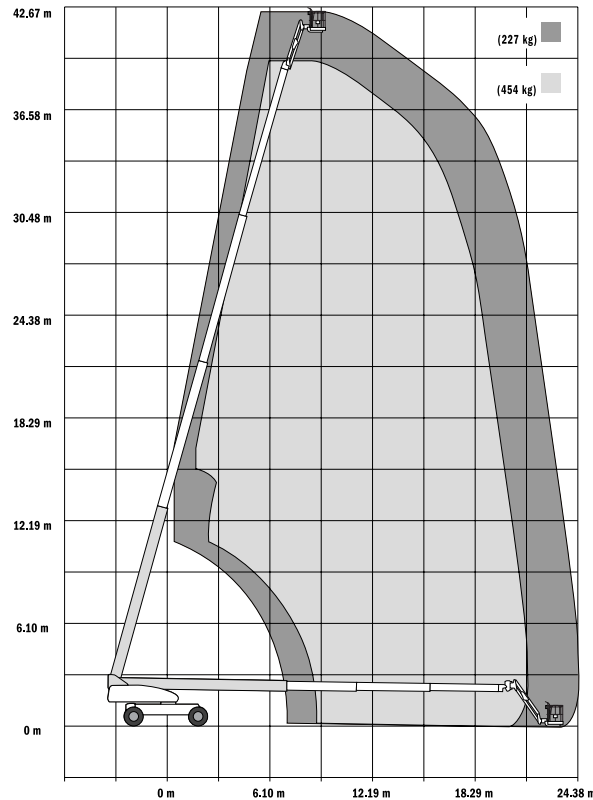

Fax 09132 / 73 88 15

24h Service

0171 21 39 184

www.stabel-lift.de

info@stabel-lift.de

STABEL
 ARBEITSBÜHNENVERMIETUNG

T-433/38-DXX

Teleskop-Arbeitsbühne

TELESKOP-LIFTE

Diesel

Arbeitshöhe bis max.	43,30 m
Plattformhöhe bis max.	41,30 m
Seitliche Reichweite max.	24,31 m
Traglast	230 oder 450 kg
Plattformgröße	2,44 / 0,91 m
Antrieb	Diesel
Länge / Breite / Höhe	11,86 / 2,49 / 3,05 m
Eigengewicht	20400 kg
Transportmöglichkeit	auf LKW oder Tieflader

Besonderheiten:

- 4x4 Allradantrieb
- Allradlenkung
- Pendelachse
- Korbarm, horizontal und vertikal drehbar
- Arbeitskorb drehbar
- Bodenfreiheit 37 cm
- Breite (ausgefahrene Achsen) 3,81 m