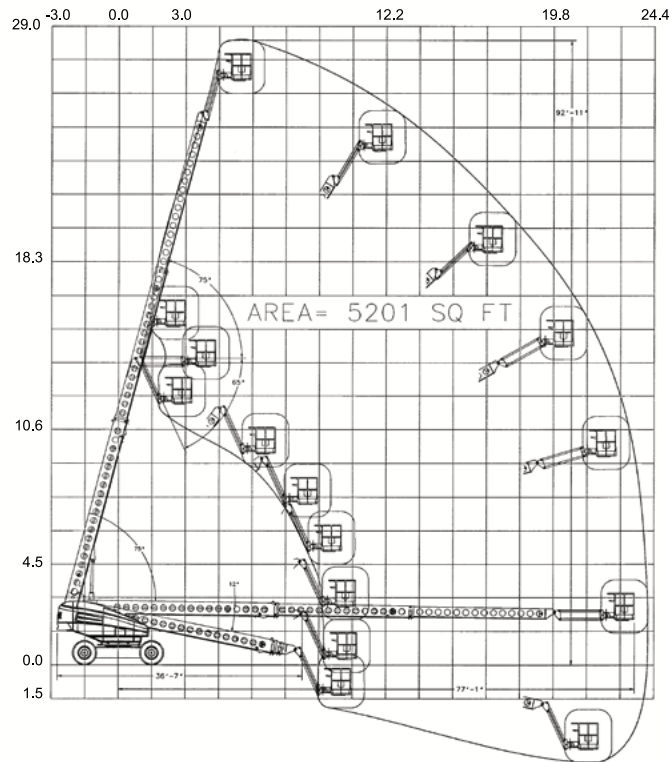

TELESKOP-LIFTE

Diesel

Arbeitshöhe bis max.	28,20 m
Plattformhöhe bis max.	26,20 m
Seitliche Reichweite max.	23,50 m
Traglast	227 kg
Plattformgröße	1,83 / 0,91 m
Antrieb	Diesel
Länge / Breite / Höhe	11,30 / 2,40 / 2,90 m
Eigengewicht	17695 kg
Transportmöglichkeit	auf LKW oder Tieflader