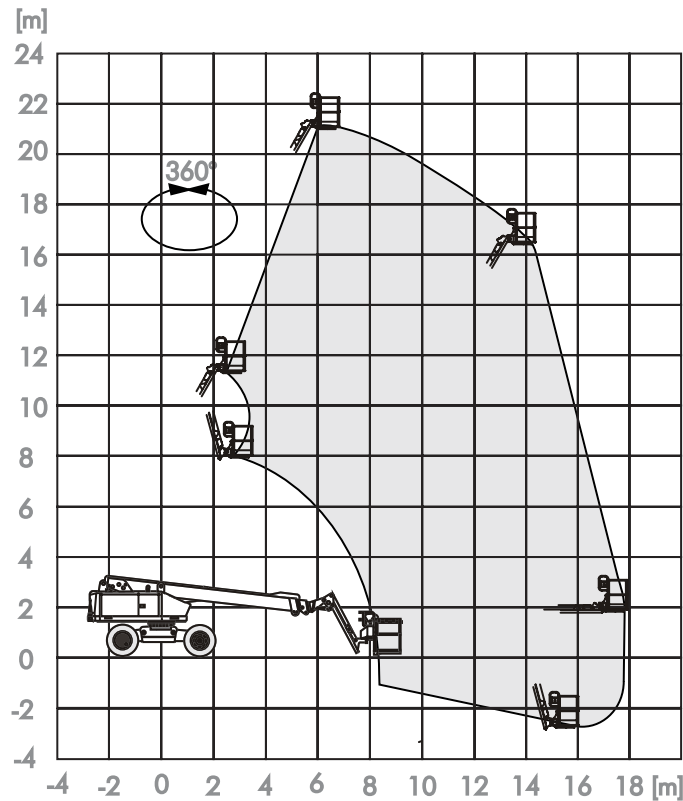

TELESKOP-LIFTE

Diesel

Arbeitshöhe bis max.	23,00 m
Plattformhöhe bis max.	21,00 m
Seitliche Reichweite max.	17,80 m
Traglast	227 kg
Plattformgröße	1,80 / 0,76 m
Antrieb	Diesel
Länge / Breite / Höhe	11,57 / 2,43 / 2,64 m
Eigengewicht	14300 kg
Transportmöglichkeit	auf LKW oder Tieflader