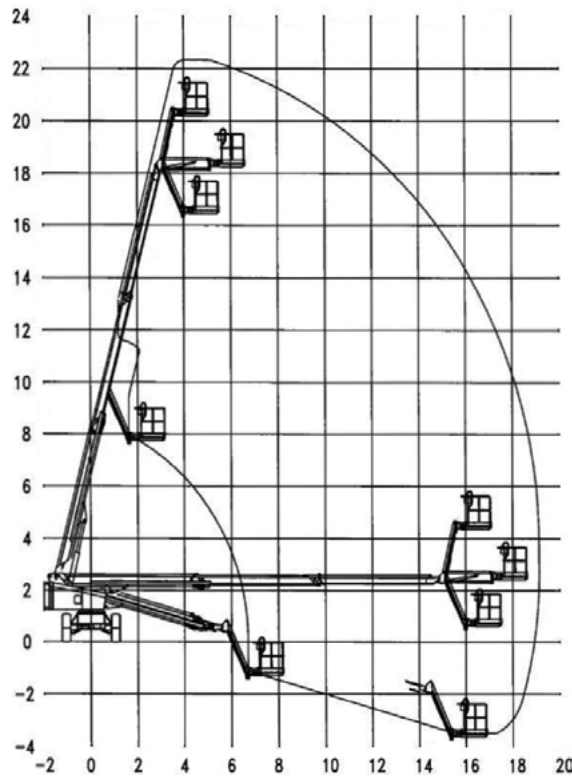

TELESKOP-LIFTE

Diesel

Arbeitshöhe bis max.	22,50 m
Plattformhöhe bis max.	20,50 m
Seitliche Reichweite max.	19,20 m
Traglast	250 kg
Plattformgrösse	2,00 / 0,96 m
Antrieb	Diesel
Länge / Breite / Höhe	8,05 / 2,48 / 2,66 m
Eigengewicht	14200 kg
Transportmöglichkeit	auf LKW oder Tieflader