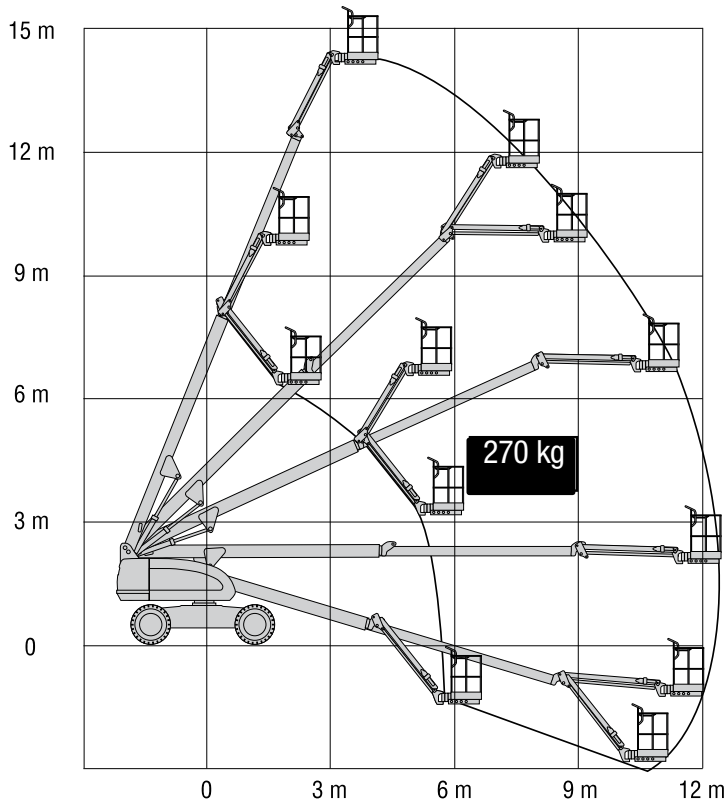

GELENKTELESKOP-LIFTE

Diesel

| | |
|------------------------|------------------------|
| Arbeitshöhe bis max. | 16,20 m |
| Plattformhöhe bis max. | 14,20 m |
| Seitliche Reichweite | 12,60 m |
| Traglast | 270 kg |
| Plattformgrösse | 2,44 / 0,91 m |
| Antrieb | Diesel |
| Länge / Breite / Höhe | 8,91 / 2,31 / 2,47 m |
| Eigengewicht | 7975 kg |
| Transportmöglichkeit | auf LKW oder Tieflader |