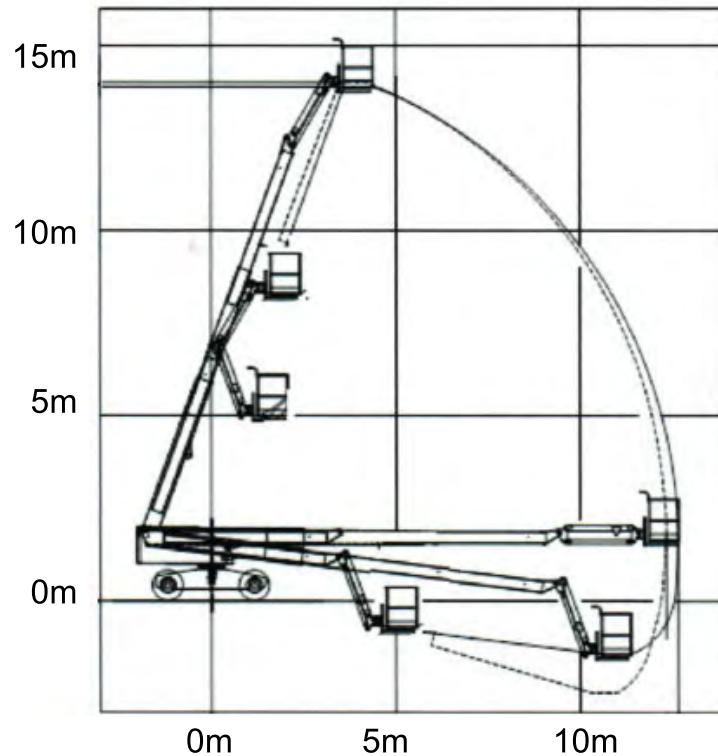

TELESKOP-LIFTE

Diesel

Arbeitshöhe bis max.	16,00 m
Plattformhöhe bis max.	14,00 m
Seitliche Reichweite max.	12,30 m
Traglast	250 kg
Plattformgrösse	1,80 / 0,76 m
Antrieb	Diesel
Länge / Breite / Höhe	7,46 / 2,30 / 1,99 m
Eigengewicht	8230 kg
Transportmöglichkeit	auf LKW oder Tieflader