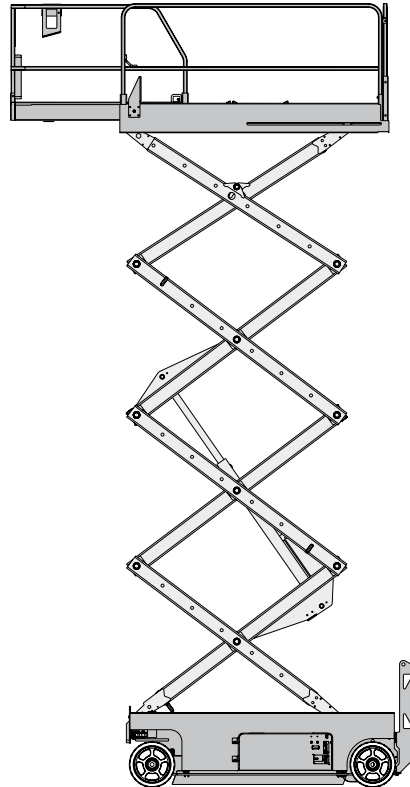

# SX-82/8

Scherenarbeitsbühne mit Batterieantrieb, selbstfahrend

SCHEREN-LIFTE

Elektro

Arbeitshöhe bis max.	8,20 m
Plattformhöhe bis max.	6,20 m
Traglast	363 kg
Plattformgrösse	2,26 / 0,81 m
Erweiterbar auf	3,18 / 0,81 m
Antrieb	Batterie
Ladegerät	230 V
Länge / Breite / Höhe	2,44 / 0,81 / 2,13 m
Eigengewicht	1825 kg
Transportmöglichkeit	auf LKW oder Tieflader

**Besonderheiten:**

- Weiße Bereifung
- Klappbares Geländer, Höhe heruntergeklappt 1,75 m
- Plattformausschub 0,92 m