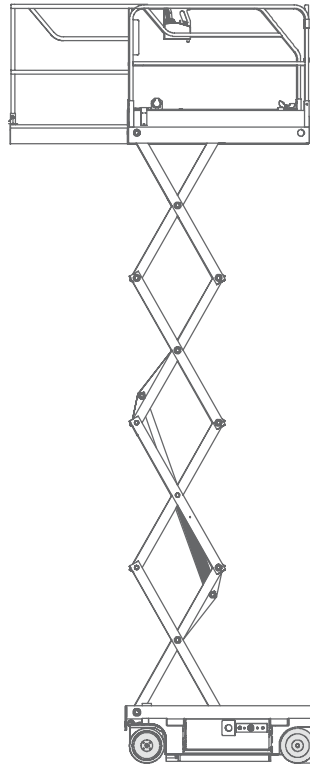

Fax 09132 / 73 88 15

24h Service

0171 21 39 184

www.stabel-lift.de

info@stabel-lift.de

STABEL
ARBEITSBÜHNENVERMIETUNG

SX-78/8

Scherenarbeitsbühne mit Batterieantrieb, selbstfahrend

SCHEREN-LIFTE

Elektro

Arbeitshöhe bis max.	7,80 m
Plattformhöhe bis max.	5,80 m
Traglast	227 kg
Plattformgröße	1,64 / 0,70 m
Erweiterbar auf	2,55 / 0,70 m
Antrieb	Batterie
Ladegerät	230 V
Länge / Breite / Höhe	1,83 / 0,75 oder 0,82 / 2,11 m
Eigengewicht	1495 kg
Transportmöglichkeit	auf LKW oder Tieflader

Besonderheiten:

- Weiße Bereifung
- Klappbares Geländer, Höhe heruntergeklappt 1,75 m
- Plattformausschub 0,91 m