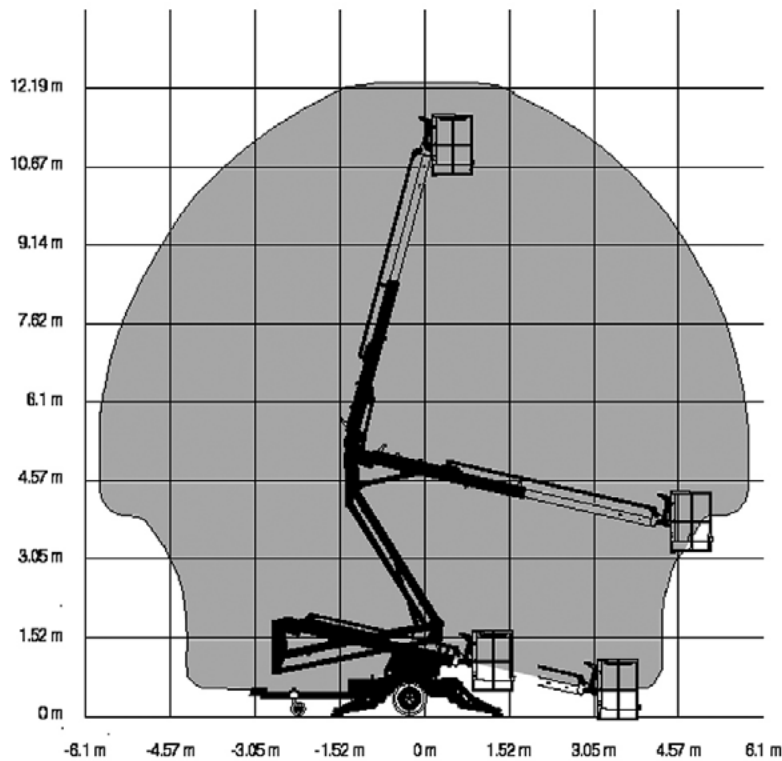

# AG-120

Anhänger-Arbeitsbühne-Gelenkteleskop

ANHÄNGER-LIFTE

|                               |                      |
|-------------------------------|----------------------|
| <b>Arbeitshöhe bis max.</b>   | 12,00 m              |
| <b>Plattformhöhe bis max.</b> | 10,00 m              |
| <b>Seitliche Reichweite</b>   | max. 6,10 m          |
| <b>Traglast</b>               | 200 kg               |
| <b>Plattformgröße</b>         | 0,68 / 1,20 m        |
| <b>Antrieb</b>                | Batterie / 230 V     |
| <b>Abstützbreite</b>          | 3,60 / 3,60 m        |
| <b>Länge / Breite / Höhe</b>  | 4,50 / 1,45 / 1,90 m |
| <b>Eigengewicht</b>           | 1438 kg              |
| <b>Transportmöglichkeit</b>   | als PKW-Anhänger     |