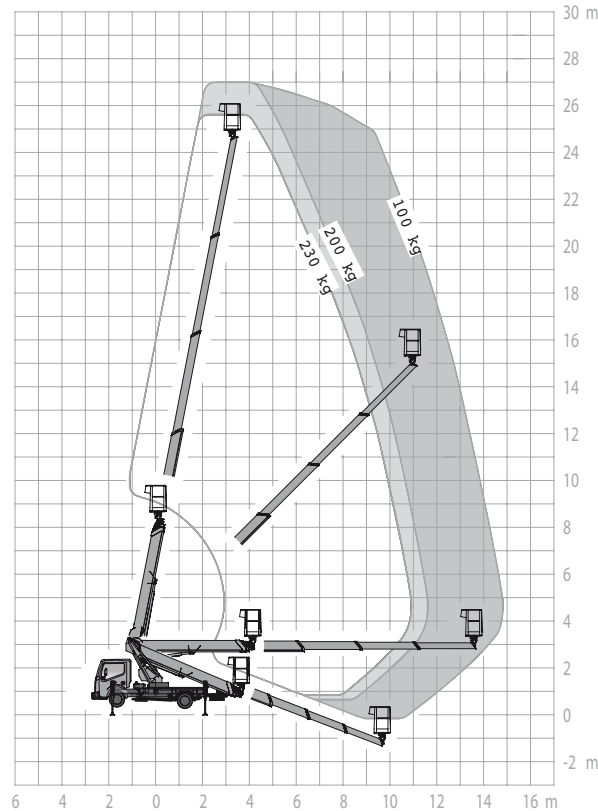

Fax 09132 / 73 88 15

24h Service

0171 21 39 184

www.stabel-lift.de

info@stabel-lift.de

STABEL
 ARBEITSBÜHNENVERMIETUNG

LT-270-B

LKW- Arbeitsbühne- 3,5 t Teleskop

LKW-LIFTE

Arbeitshöhe bis max.	27,00 m
Plattformhöhe bis max.	25,00 m
Max. seitliche Reichweite	14,00 m
Traglast	230 kg
Plattformgröße	1,40 / 0,70 m
Länge / Breite / Höhe	6,75 / 2,15 / 2,95 m
Gesamtgewicht	3,5 t
Abstützbreite beidseitig	3,45 m
Abstützbreite einseitig	2,80 m
Abstützbreite schmal	2,15 m
Führerscheinklasse	B / 3