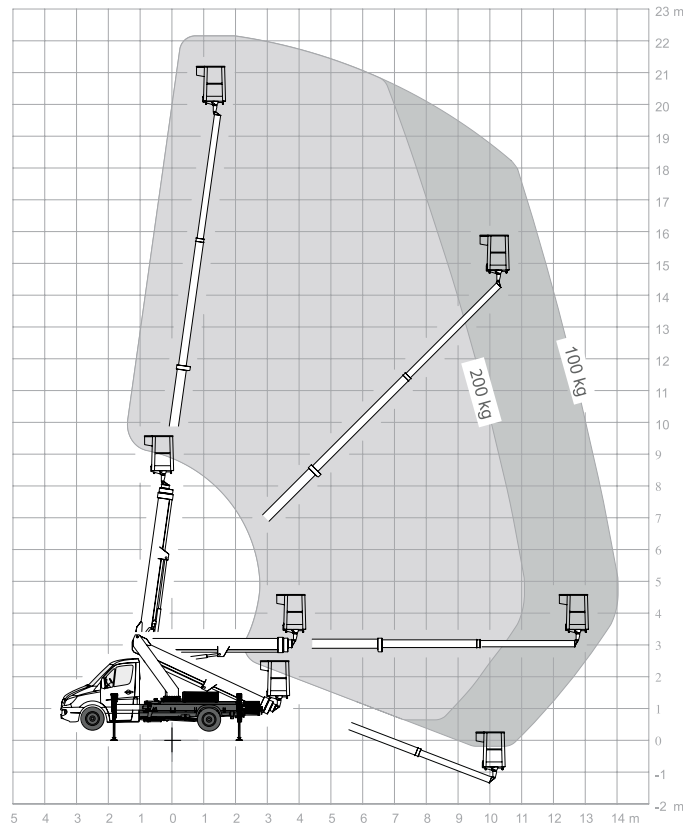

# LT-221-B

LKW- Arbeitsbühne- 3,5 t Teleskop

LKW-LIFTE

|                           |                      |
|---------------------------|----------------------|
| Arbeitshöhe bis max.      | 22,10 m              |
| Plattformhöhe bis max.    | 20,10 m              |
| Max. seitliche Reichweite | 14,00 m              |
| Traglast                  | 200 kg               |
| Plattformgröße            | 1,40 / 0,70 m        |
| Länge / Breite / Höhe     | 6,45 / 2,10 / 2,98 m |
| Gesamtgewicht             | 3,5 t                |
| Abstützbreite beidseitig  | 3,45 m               |
| Abstützbreite einseitig   | 2,80 m               |
| Abstützbreite schmal      | 2,15 m               |
| Führerscheinklasse        | B / 3                |