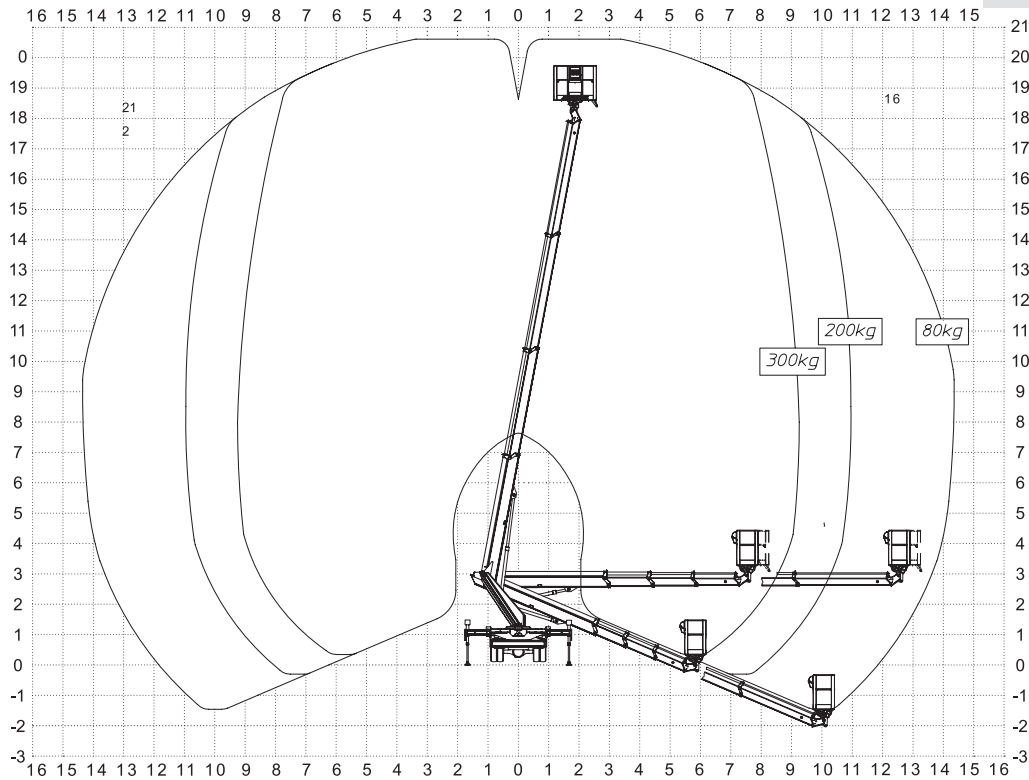

# LKW Arbeitsbühne 20,5m 3,5t Teleskop

LKW-LIFTE

<b>Arbeitshöhe bis max.</b>	20,50 m
<b>Plattformhöhe bis max.</b>	18,50 m
<b>Max. seitliche Reichweite</b>	14,30 m
<b>Traglast</b>	300 kg
<b>Plattformgrösse</b>	1,40 / 0,70 m
<b>Länge / Breite / Höhe</b>	6,39 / 2,20 / 2,90 m
<b>Gesamtgewicht</b>	3,5 t
<b>Abstützbreite beidseitig</b>	3,45 m
<b>Abstützbreite einseitig</b>	2,88 m
<b>Abstützbreite schmal</b>	2,21 m
<b>Führerscheinklasse</b>	B / 3