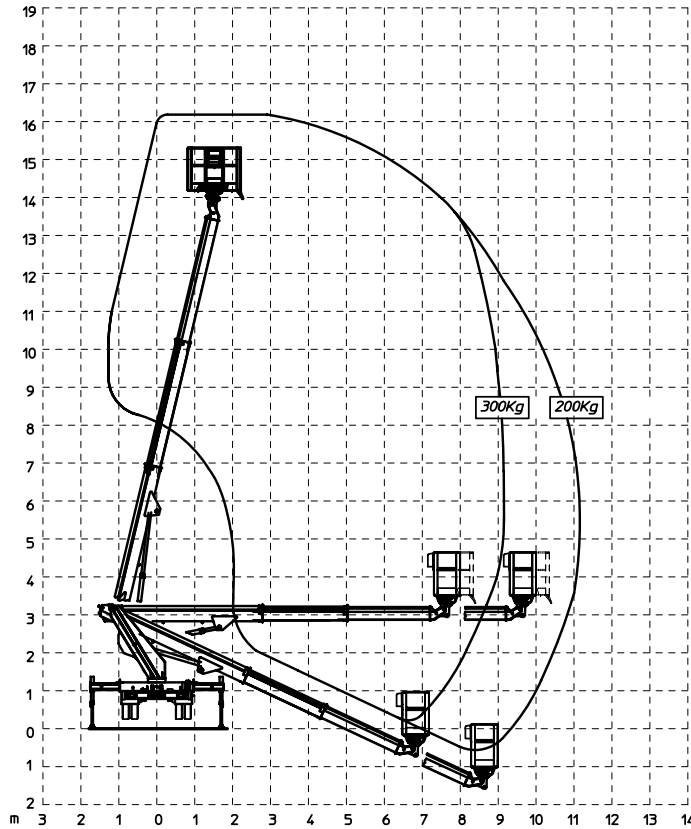

LKW-LIFTE

Arbeitshöhe bis max.	16,20 m
Plattformhöhe bis max.	14,20 m
Max. seitliche Reichweite	11,10 m
Traglast	300 kg
Plattformgröße	1,40 / 0,70 m
Länge / Breite / Höhe	6,06 / 2,20 / 2,82 m
Gesamtgewicht	3,5 t
Abstützbreite beidseitig	3,55 m
Abstützbreite einseitig	2,75 m
Abstützbreite schmal	2,20 m
Führerscheinklasse	B / 3