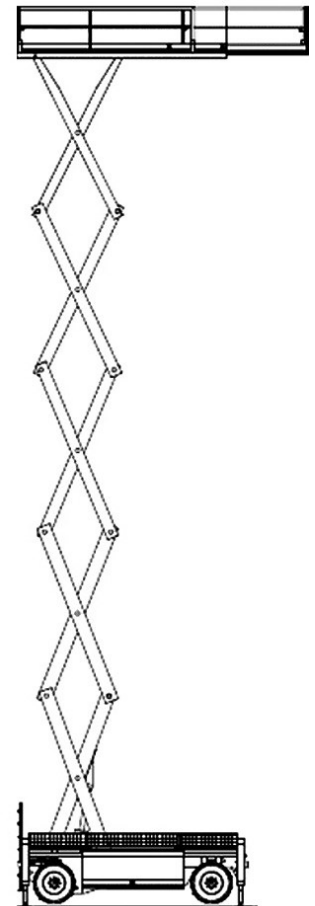

## Scherenbühne Elektro 22,0m

Magni ES 2223 RTP

Arbeitshöhe bis max.	22,00 m
Plattformhöhe bis max.	20,00 m
Traglast	600 kg (400kg auf Ausschub)
Plattformgröße	4,22 / 1,12 m
Erweiterbar auf	6,37 / 1,12 m
Antrieb	Elektro
Länge / Breite / Höhe	4,80 / 1,25 / 3,95 m
Eigengewicht	12350 kg
Transportmöglichkeit	auf LKW oder Tieflader

### Besonderheiten:

- 4x4 Allradantrieb, Allradlenkung
- Stützen
- nichtmarkierende Reifen
- Automatische Nivellierung
- Klappbares Geländer, Höhe heruntergeklappt 2,98 m
- Plattformausschub 2,15 m