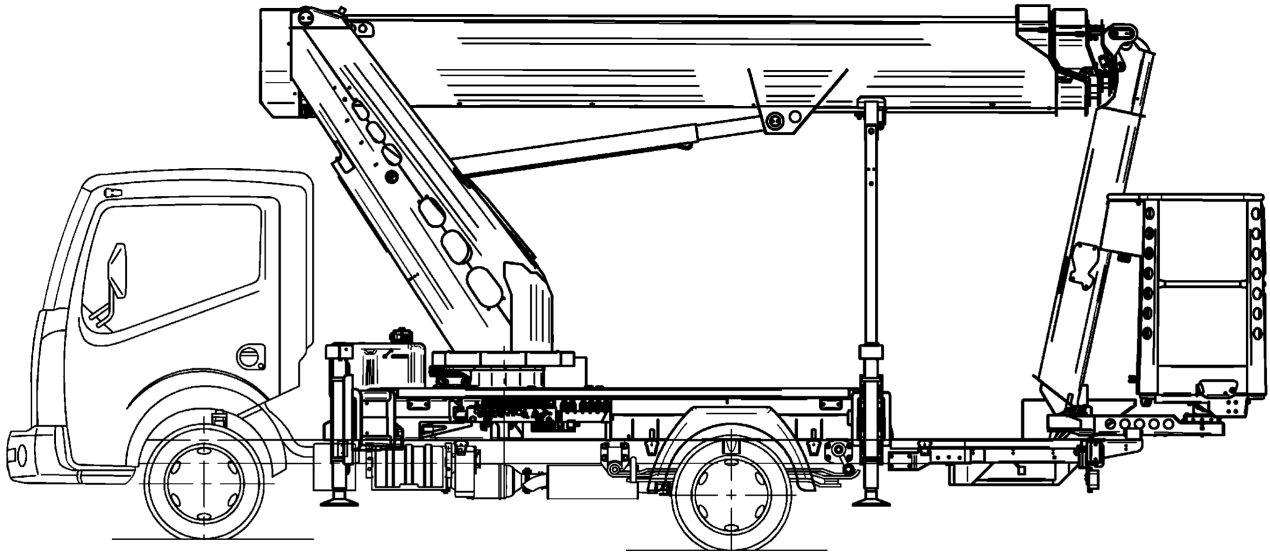

### 3,5t LKW Arbeitsbühne 22m Ruthmann TBR 220

LKW-LIFTE

Diesel

Arbeitshöhe bis max.	22,00 m
Plattformhöhe bis max.	20,00 m
Max. seitliche Reichweite	14,20m (hinten 16,50 m)
Traglast	230 kg
Plattformgröße	1,40 / 0,70 m
Länge / Breite / Höhe	6,92 / 2,30 / 2,99 m
Gesamtgewicht	3,49 t
Abstützbreite beidseitig	3,45 m
Abstützbreite einseitig	2,80 m
Abstützbreite schmal	2,30 m
Führerscheinklasse	B / 3

**Besonderheiten:**

- Variable Abstützung, dadurch flexibel im Platzbedarf
- Automatische Aufstellung/ Nivellierung
- Abbauautomatik / Home - Funktion
- Motor-Start/-Stop vom Korb / 230 V Zuleitung im Korb
- Korbschwenkeinrichtung 2 x 90°
- Memory-Positionsspeicher

## 3,5t LKW Arbeitsbühne 22m Ruthmann TBR 220