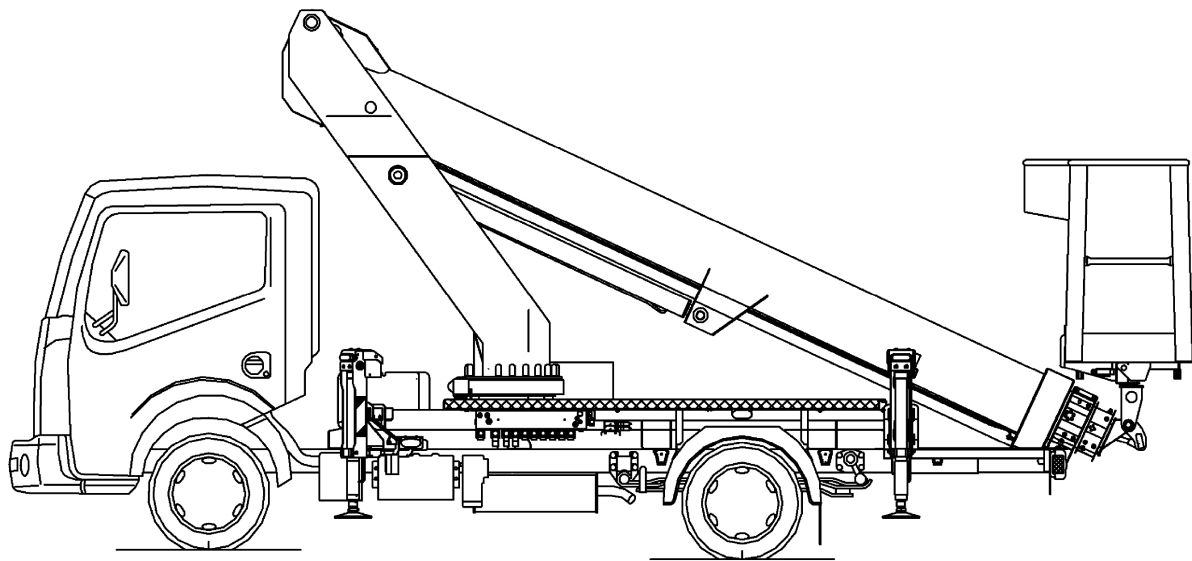

3,5t LKW Arbeitsbühne 22,1m Ruthmann TB 220

LKW-LIFTE

Diesel

Arbeitshöhe bis max.	22,10 m
Plattformhöhe bis max.	20,10 m
Max. seitliche Reichweite	14,00 m
Traglast	200 kg
Plattformgröße	1,40 / 0,70 m
Länge / Breite / Höhe	6,45 / 2,15 / 2,98 m
Gesamtgewicht	3,49 t
Abstützbreite beidseitig	3,45 m
Abstützbreite einseitig	2,80 m
Abstützbreite schmal	2,15 m
Führerscheinklasse	B / 3

Besonderheiten:

- Automatische Aufstellung/ Nivellierung
- Abbauautomatik / Home - Funktion
- Motor-Start/-Stop vom Korb
- 230 V Zuleitung im Korb
- Korbschwenkeinrichtung 2 x 80°
- Memory-Positionsspeicher