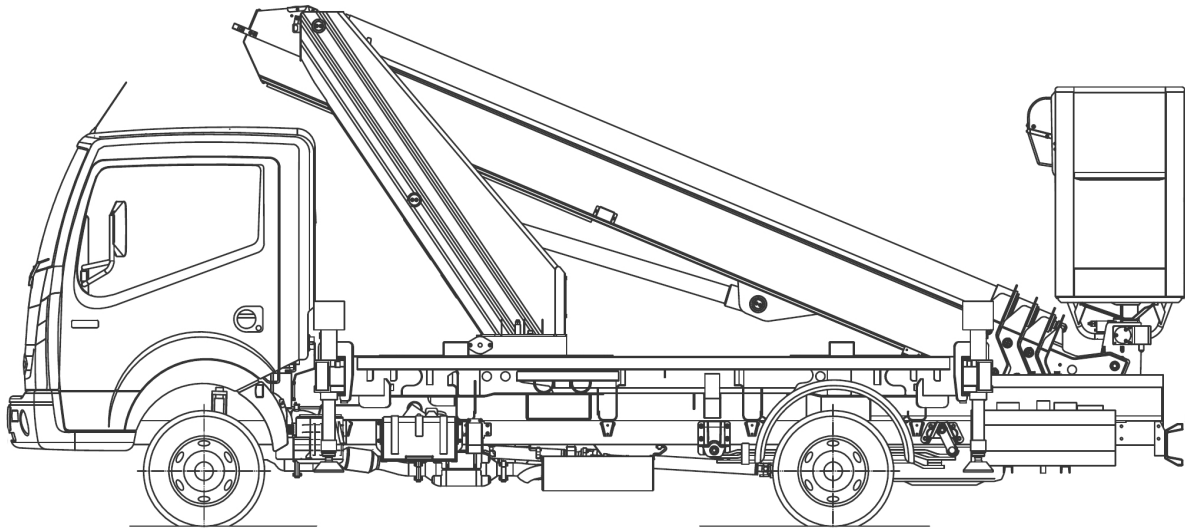

3,5t LKW Arbeitsbühne 20,5m

Multitel MT 204 EX

LKW-LIFTE

Diesel

Arbeitshöhe bis max.	20,50 m
Plattformhöhe bis max.	18,50 m
Max. seitliche Reichweite	14,30 m
Traglast	300 kg
Plattformgrösse	1,40 / 0,70 m
Länge / Breite / Höhe	6,39 / 2,25 / 2,83 m
Gesamtgewicht	3,5 t
Abstützbreite beidseitig	3,34 m
Abstützbreite einseitig	2,69 m
Abstützbreite schmal	2,25 m
Führerscheinklasse	B / 3