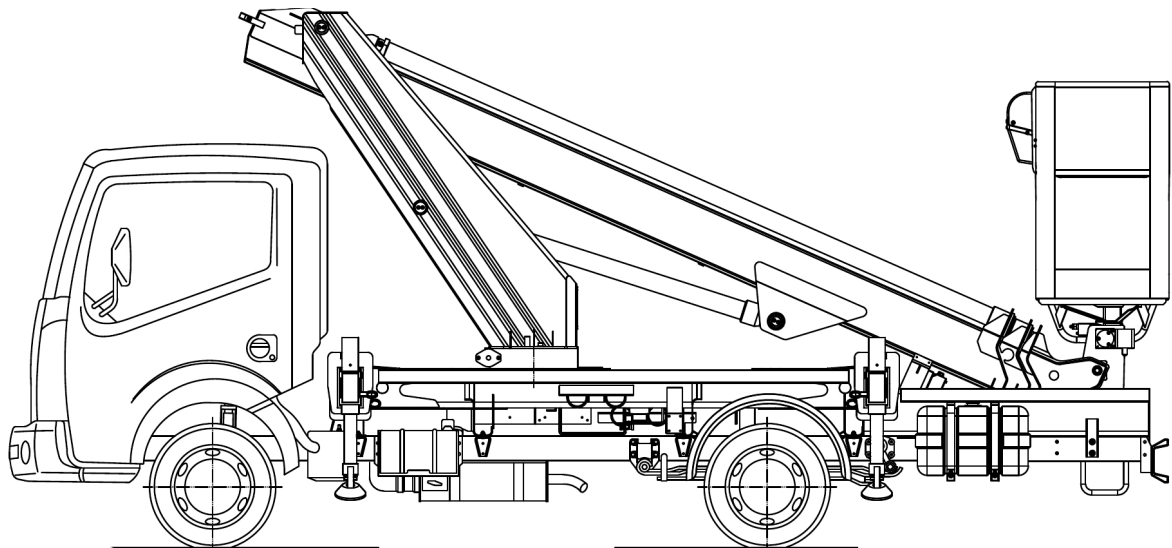

3,5t LKW Arbeitsbühne 16,2m

Multitel MT 162 EX

LKW-LIFTE

Diesel

Arbeitshöhe bis max.	16,20 m
Plattformhöhe bis max.	14,20 m
Max. seitliche Reichweite	11,10 m
Traglast	300 kg
Plattformgröße	1,40 / 0,70 m
Länge / Breite / Höhe	6,06 / 2,23 / 2,82 m
Gesamtgewicht	3,5 t
Abstützbreite beidseitig	3,55 m
Abstützbreite einseitig	2,75 m
Abstützbreite schmal	2,23 m
Führerscheinklasse	B / 3