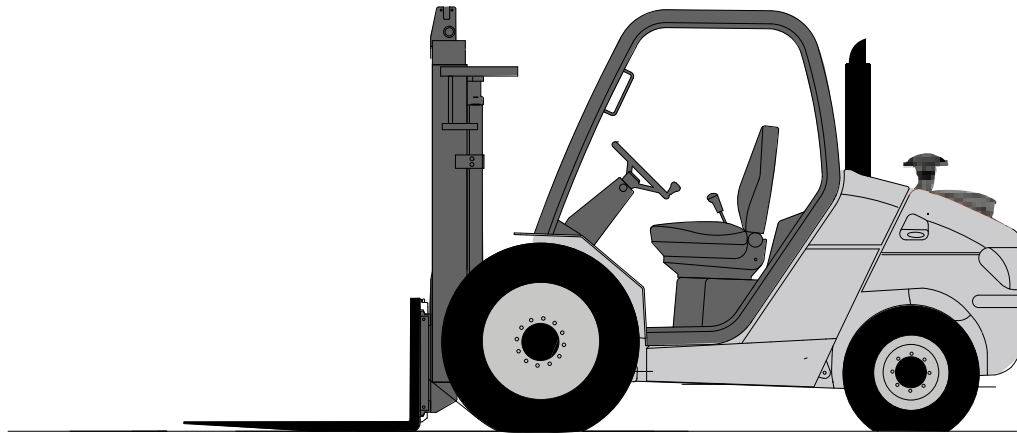

info@stabel-lift.de

STABEL
ARBEITSBÜHNENVERMIETUNG

Allrad Stapler Diesel 2,5t / 3,7m

Frontstapler

FRONTSTAPLER

Diesel

Tragkraft	2500 kg
Hubhöhe	370 cm
Gabellänge	120 cm
Freihub	186 cm
Länge ohne Gabel / Breite / Höhe	295 / 145 / 195 cm
Antrieb	Diesel
Eigengewicht	4450 kg
Lastschwerpunkt	60 cm

Besonderheiten:

- Luftbereifung
- Seitenschieber
- Offene Kabine
- Allradantrieb