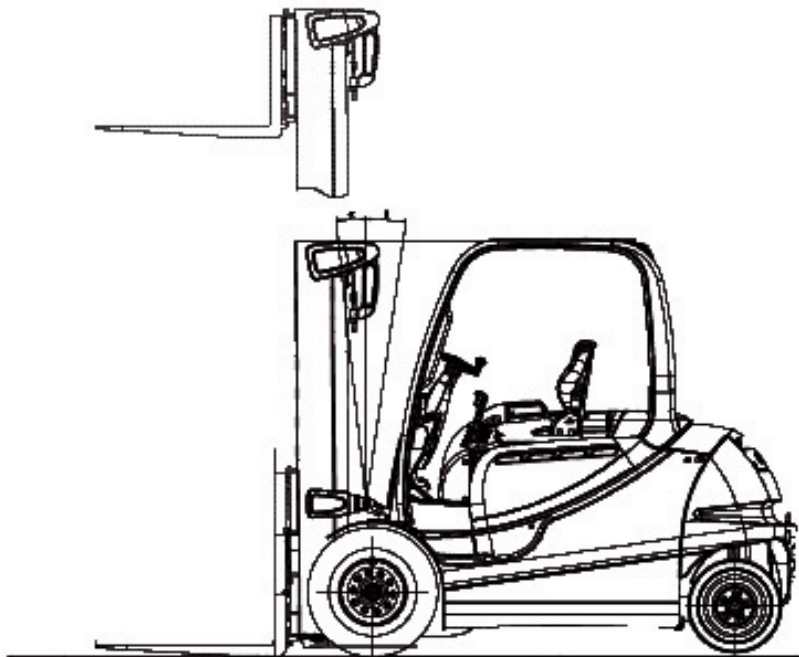

info@stabel-lift.de

STABEL
ARBEITSBÜHNENVERMIETUNG

Gabelstapler Elektro 5,0t / 6,6m

STILL RX 60-50

FRONTSTAPLER

Elektro

Tragkraft	5000 kg
Hubhöhe	658 cm
Gabellänge	240 cm bzw. 220 cm
Freihub	208 cm
Länge ohne Gabel / Breite / Höhe	293 / 138 / 300 cm
Antrieb	Batterie
Eigengewicht	7808 kg
Lastschwerpunkt	50 cm

Besonderheiten:

- Weiße Reifen
- Seitenschieber
- Ladegerät 400 V / 32 A
- optional mit Zinkenversteller