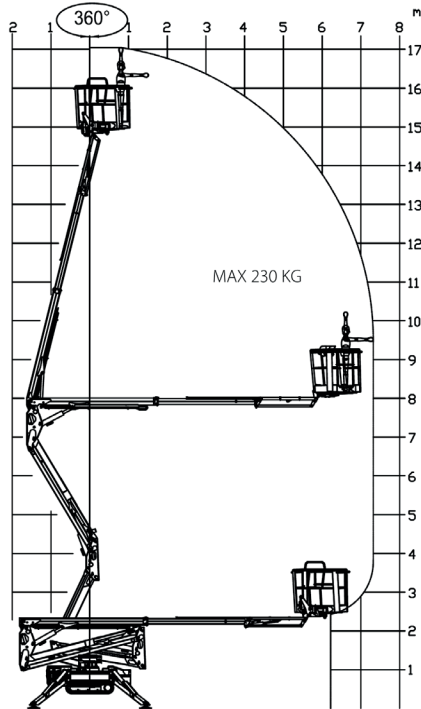

Raupenbühne 17m leicht JLG X17J Plus

SPEZIAL-LIFTE

Diesel/ Elektro

Arbeitshöhe bis max.	16,96 m
Plattformhöhe bis max.	14,96 m
Seitliche Reichweite max.	7,50 m
Traglast	230 kg
Arbeitskorbmaße	1,49 / 0,70 m
Antrieb	Diesel + 230 V
Länge / Breite / Höhe	3,89 / 0,79 / 1,99 m
Gesamtgewicht	2190 kg
Abstützbreite	3,45 / 3,45 m
Transportmöglichkeit	auf LKW oder Tieflader