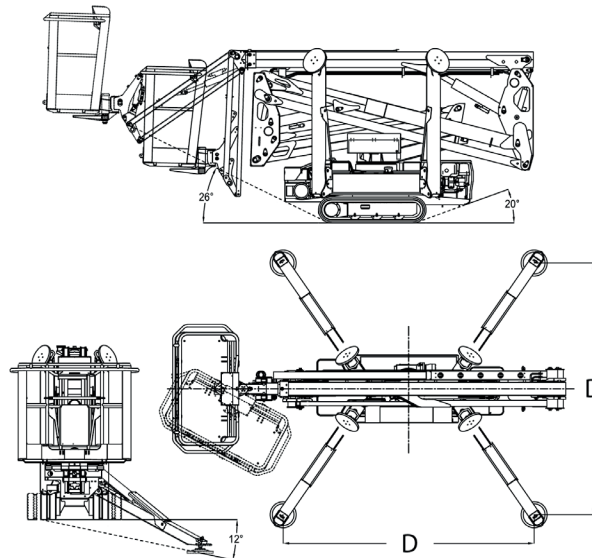

Raupenbühne 17m leicht JLG X17J Plus

SPEZIAL-LIFTE

Diesel/ Elektro

Arbeitshöhe bis max.	16,96 m
Plattformhöhe bis max.	14,96 m
Seitliche Reichweite max.	7,50 m
Traglast	230 kg
Arbeitskorbmaße	1,49 / 0,70 m
Antrieb	Diesel + 230 V
Länge / Breite / Höhe	3,89 / 0,79 / 1,99 m
Gesamtgewicht	2190 kg
Abstützbreite	3,45 / 3,45 m
Transportmöglichkeit	auf LKW oder Tieflader

Besonderheiten:

- Gummikettenfahrwerk (weiße Ketten)
- Besonders kompakt und wendig