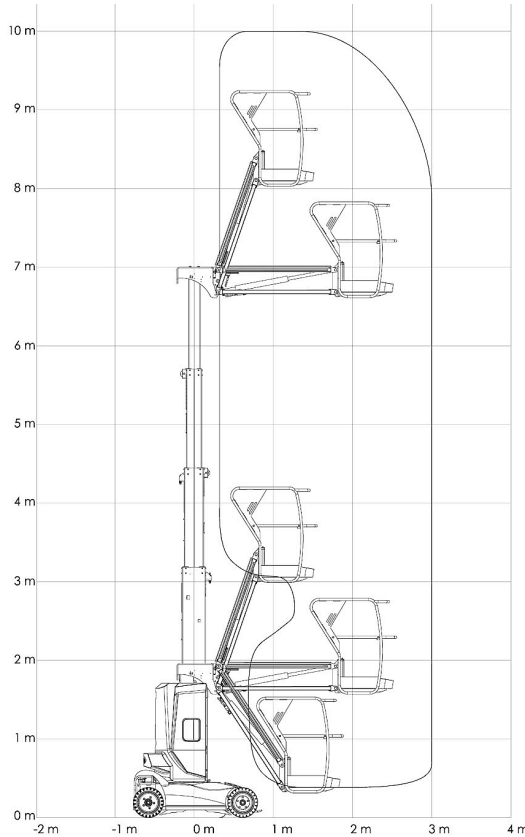

Arbeitsbühnen STABEL GmbH

Hundingstraße 5
 90431 Nürnberg
 Tel. 0911 / 3 95 75 95
 Fax 0911 / 3 00 07 97

24h Service
0171 21 39 184
 www.stabel-lift.de
 info@stabel-lift.de

Mastbühne 10m

Haulotte Star10

GELENKTELESKOP-LIFTE

Elektro

Arbeitshöhe bis max.	10,00 m
Plattformhöhe bis max.	8,00 m
Seitliche Reichweite	3,00 m
Traglast	200 kg
Plattformgröße	0,98 / 0,78 m
Antrieb	Batterie
Ladegerät	230 V
Länge / Breite / Höhe	2,70 / 1,00 / 1,99 m
Eigengewicht	2680 kg
Transportmöglichkeit	auf LKW oder Tieflader

Besonderheiten:

- 1,00 m Durchfahrbreite
- Weiße Reifen
- Besonders kompakt und wendig
- Kein Überhang
- beweglicher Korbbarm