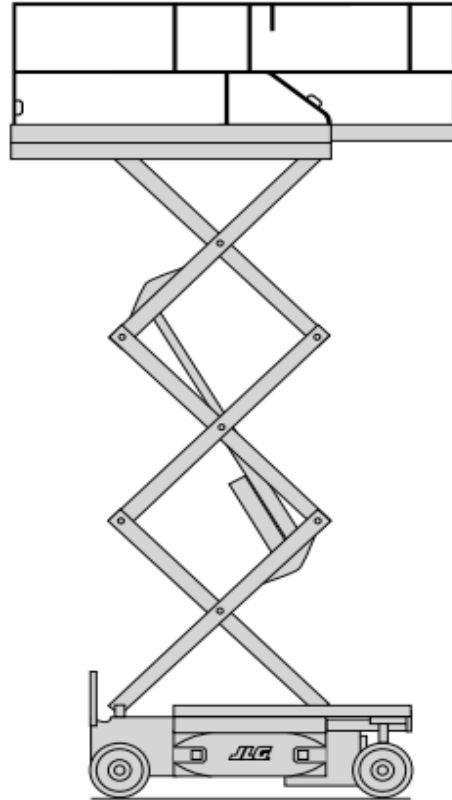

SCHEREN-LIFTE

Elektro

Arbeitshöhe bis max.	11,80 m
Plattformhöhe bis max.	9,80 m
Traglast	320 kg
Plattformgröße	2,16 / 1,07 m
Erweiterbar auf	3,02 / 1,07 m
Antrieb	Batterie
Ladegerät	230 V
Länge / Breite / Höhe	2,41 / 1,22 / 2,48 m
Eigengewicht	2754kg
Transportmöglichkeit	auf LKW oder Tieflader

Besonderheiten:

- Weiße Bereifung
- Klappbares Geländer, Höhe heruntergeklappt 1,97 m
- Plattformausschub 0,86 m