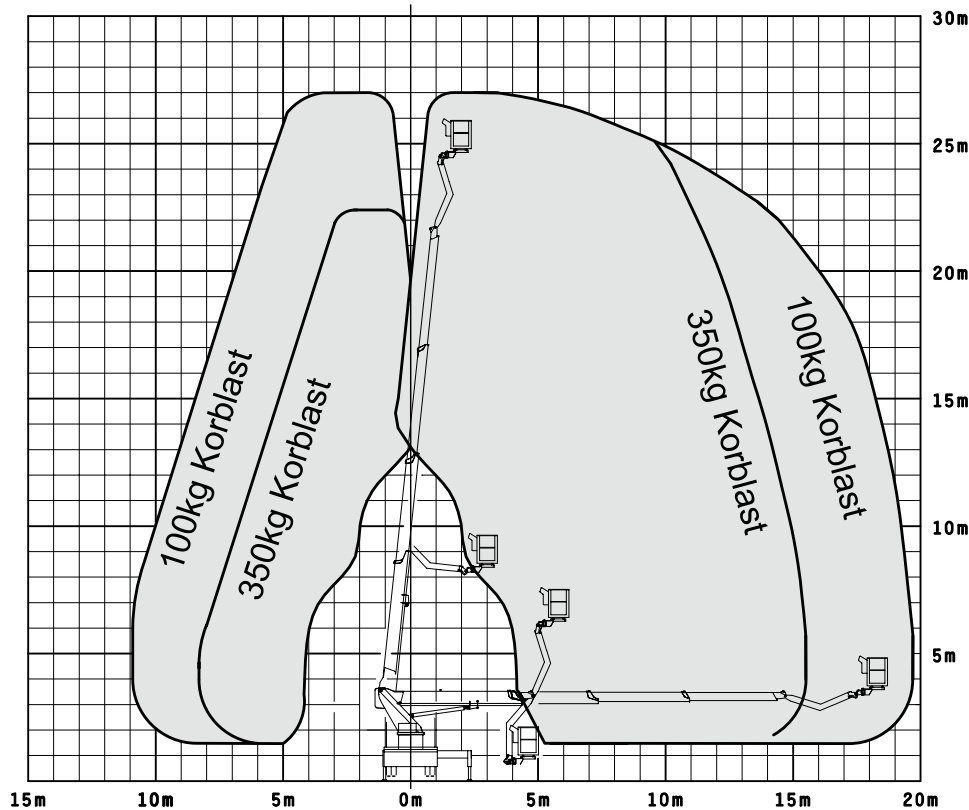

# LT-270

LKW- Arbeitsbühne- 7,5 t Teleskop mit Korbarm

LKW-LIFTE

Arbeitshöhe bis max.	27,00 m
Plattformhöhe bis max.	25,00 m
Max. seitliche Reichweite	20,00 m
Traglast	350 kg
Plattformgröße	1,60 / 0,80 m
Länge / Breite / Höhe	8,00 / 2,49 / 3,45 m
Gesamtgewicht	7,5 t
Abstützbreite beidseitig	4,94 m
Abstützbreite einseitig	3,70 m
Abstützbreite schmal	2,49 m
Führerscheinklasse	C1 / 3