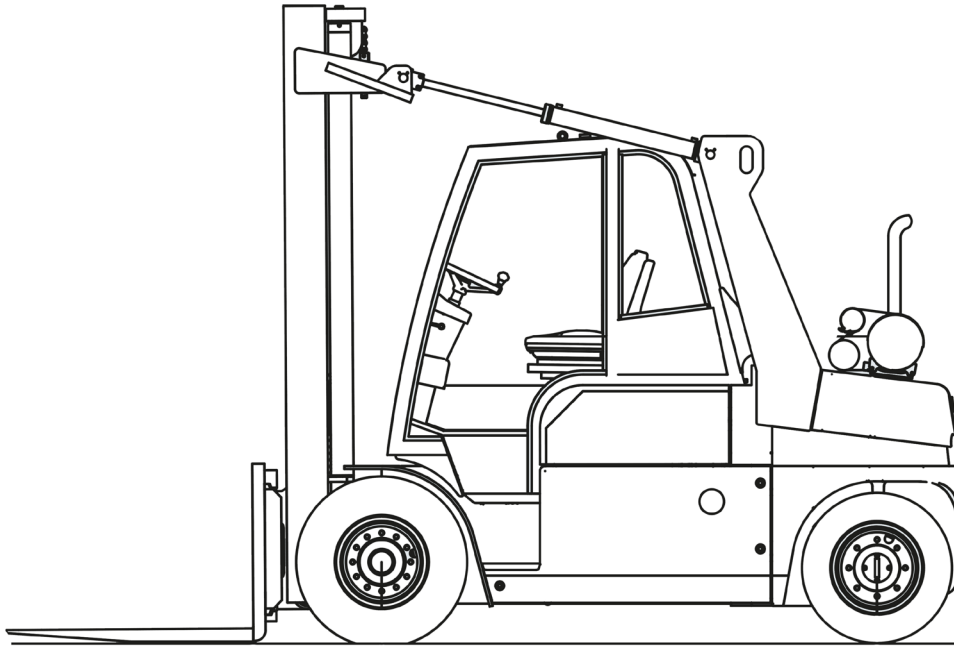

Arbeitsbühnen STABEL GmbH

Hundingstraße 5
90431 Nürnberg
Tel. 0911 / 3 95 75 95
Fax 0911 / 3 00 07 97

24h Service
0171 21 39 184
www.stabel-lift.de
info@stabel-lift.de

STABEL
ARBEITSBÜHNENVERMIETUNG

Gabelstapler Gas 8,0t / 3,3m Mora M80C

FRONTSTAPLER

Treibgas

Tragkraft	8000 kg
Hubhöhe	3,30 m
Gabellänge	2,40 m
Freihub	kein Freihub
Länge ohne Gabel / Breite / Höhe	360 / 2,03 / 3,04 cm
Antrieb	Treibgas
Eigengewicht	13480 kg
Lastschwerpunkt	60 cm

Besonderheiten:

- Seitenschieber / Zinkenversteller
- Vollkabine
- Weiße Reifen