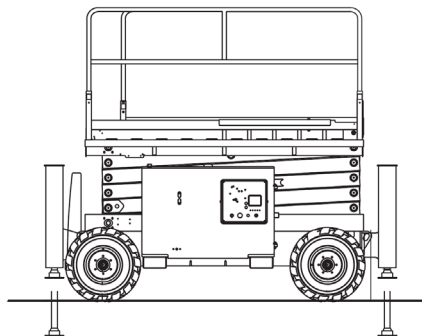

Scherenbühne Elektro-Allrad 14,0m

Airo X14 RTE

Elektro

| | |
|------------------------|------------------------|
| Arbeitshöhe bis max. | 14,00 m |
| Plattformhöhe bis max. | 12,00 m |
| Traglast | 400 kg |
| Plattformgröße | 2,30 / 1,40 m |
| Erweiterbar auf | 3,80 / 1,40 m |
| Antrieb | Elektro |
| Länge / Breite / Höhe | 3,12 / 1,84 / 2,66 m |
| Eigengewicht | 4780 kg |
| Transportmöglichkeit | auf LKW oder Tieflader |

- Besonderheiten:**
- 4x4 Allradantrieb
 - Stützen, autom. Nivellierung
 - nichtmarkierende Reifen
 - Geländer klappbar auf 2,06 m
 - Plattformausschub um 1,50 m