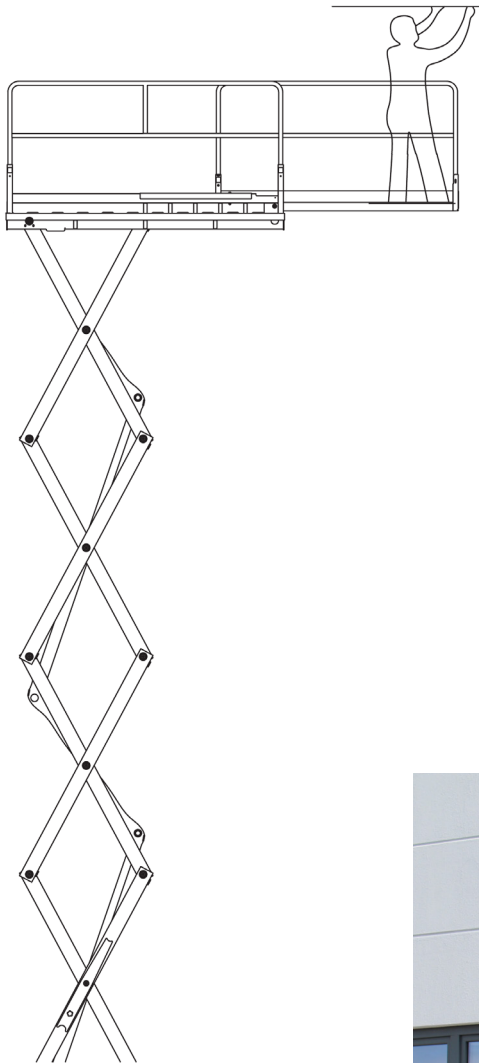

Scherenbühne Elektro-Allrad 14,0m

Airo X14 RTE

Elektro

| | |
|------------------------|------------------------|
| Arbeitshöhe bis max. | 14,00 m |
| Plattformhöhe bis max. | 12,00 m |
| Traglast | 400 kg |
| Plattformgröße | 2,30 / 1,40 m |
| Erweiterbar auf | 3,80 / 1,40 m |
| Antrieb | Elektro |
| Länge / Breite / Höhe | 3,12 / 1,84 / 2,66 m |
| Eigengewicht | 4780 kg |
| Transportmöglichkeit | auf LKW oder Tieflader |

- Besonderheiten:**
- 4x4 Allradantrieb
 - Stützen, autom. Nivellierung
 - nichtmarkierende Reifen
 - Geländer klappbar auf 2,06 m
 - Plattformausschub um 1,50 m