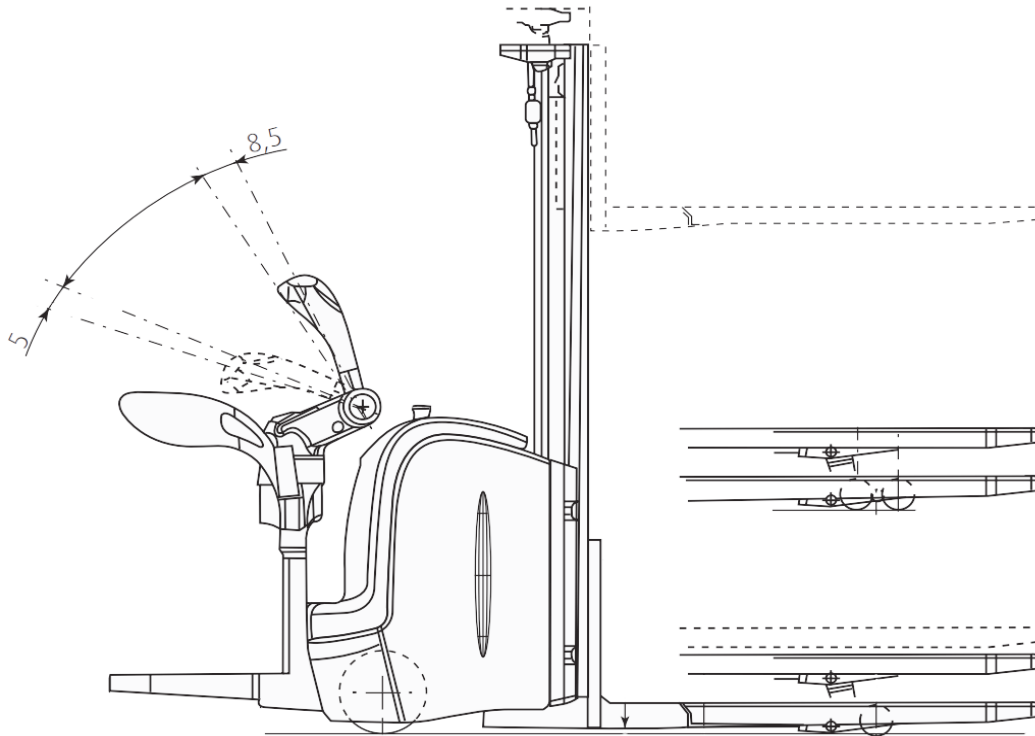

Deichselstapler, Linde L14 Api

FRONTSTAPLER

Elektro

Tragkraft	1400 kg
Hubhöhe	435 cm
Gabellänge	115 cm
Freihub	148 cm
Länge / Breite / Höhe	220 / 80 / 191 cm
Antrieb	Batterie
Eigengewicht	1568 kg
Lastschwerpunkt	60 cm

Besonderheiten:

- Initialhub
- Klappbare Bedienerplattform (Baulänge 250 cm)
- Ladegerät 230 Volt
- Bauhöhe 198 cm, ohne Rundumleuchte 191 cm