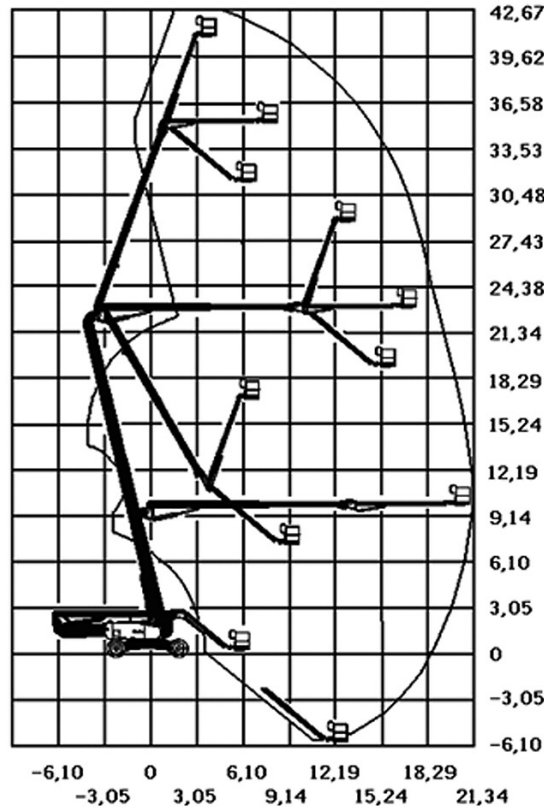

Diesel Allrad

GELENKTELESKOP-LIFTE

Diesel

Arbeitshöhe bis max.	43,15 m
Plattformhöhe bis max.	41,15 m
Seitliche Reichweite	21,26 m
Traglast	272 kg
Plattformgrösse	2,44 / 0,91 m
Antrieb	Diesel
Länge / Breite / Höhe	12,93 / 2,46 / 3,07 m
Eigengewicht	20530 kg
Transportmöglichkeit	auf LKW oder Tieflader

Besonderheiten:

- 4x4 Allradantrieb
- Allradlenkung
- Beweglicher Korbbarm
- Arbeitskorb drehbar
- Breite in Arbeitsstellung 3,94 m