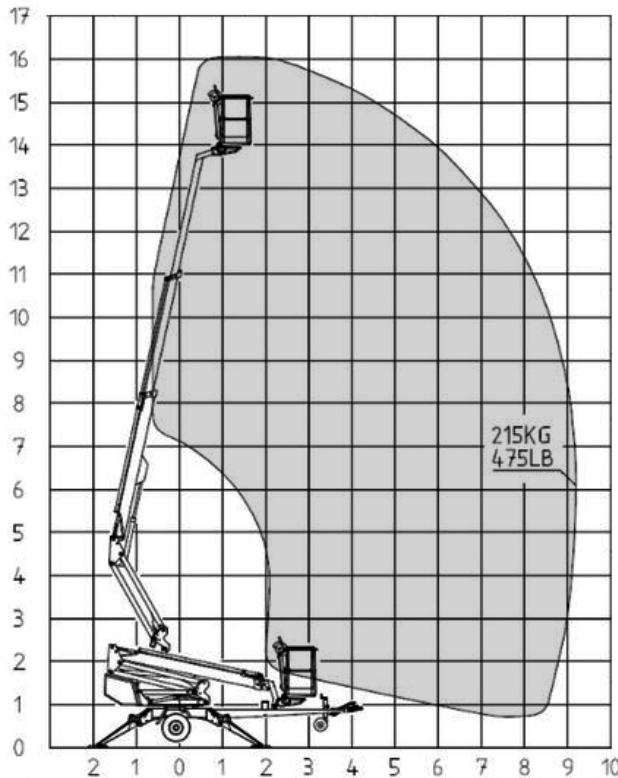

## Anhängerarbeitsbühne 16m

Dinolift 160XT

Diesel + Elektro

Arbeitshöhe bis max.	16,00 m
Plattformhöhe bis max.	14,00 m
Seitliche Reichweite	max. 9,10 m
Traglast	215 kg
Plattformgrösse	1,30 / 0,70 m
Antrieb	Diesel / 230 V
Drehbereich	360 °
Abstützbreite	4,30 / 4,30 m
Länge / Breite / Höhe	6,25 / 1,78 / 2,30 m
Eigengewicht	1990 kg
Transportmöglichkeit	als PKW-Anhänger

- Besonderheiten:**
- 230 V Stromanschluß im Korb
  - Scherengelenk-Teleskoparm
  - Stufenlose Steuerung
  - Hydraulischer Fahrtrieb
  - Drehbarer Korb
  - Aufstell-/ Einfahrtomatik
  - Automatische Nivellierung