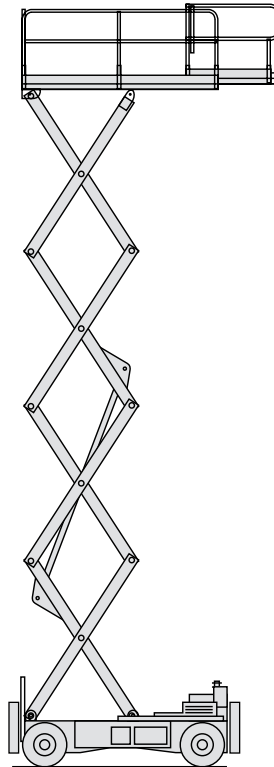

Arbeitsbühnen STABEL GmbH

Hundingstraße 5
 90431 Nürnberg
 Tel. 0911 / 3 95 75 95
 Fax 0911 / 3 00 07 97

24h Service
0171 21 39 184
 www.stabel-lift.de
 info@stabel-lift.de

Scherenbühne Elektro 15,5m

Scherenarbeitsbühne Elektroantrieb

SCHEREN-LIFTE

Elektro

Arbeitshöhe bis max.	15,50 m
Plattformhöhe bis max.	13,50 m
Traglast	750 kg
Plattformgröße	4,17 / 1,79 m
Erweiterbar auf	5,97 / 1,79 m
Antrieb	Batterie
Ladegerät	400V/16A
Länge / Breite / Höhe	4,60 / 1,79 / 2,98 m
Eigengewicht	7390 kg
Transportmöglichkeit	auf 4-Achser oder Sattelzug

Besonderheiten:

- Weiße Bereifung
- bis 10m AH verfahrbar
- Klappbares Geländer, Höhe heruntergeklappt 2,24m
- Plattformausschub 1,80m
- Ladegerät 400V/16A